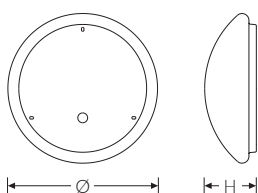

RKL 6 4xLED BASIC 3000K 7500lm 63W | Artikelnummer 75131690

PMMA
650°C

IK02

HB

LED-Anbauleuchte rund mit opaler Abdeckung. Geeignet für die Montage an Decke und Wand. Gehäuse aus profiliertem, weißlackiertem Stahlblech. Bombierte, strukturierte Abdeckung aus UV-beständigem Polymethylmethacrylat (PMMA). Auch mit hochschlagfester Abdeckung aus Polycarbonat (PC) erhältlich. Sicherer Halt der Abdeckung durch Federverschluss. 3-polige Anschlussklemme mit Steckkontakt, Durchschleifen möglich. 2 Kabeleinführungen. Zugelassen für den Einsatz in Innenbereichen.

Technische Daten	
Artikelnummer	75131690
Bestellbezeichnung	RKL 6 4xLED
Betriebsgerät	LED-Konverter, austauschbar durch eine autorisierte Fachkraft
Lichtquelle	LED, austauschbar durch eine autorisierte Fachkraft
Energieeffizienzklasse(n) der verbauten Lichtquelle(n) (A-G)	Modul 1: C
Anzahl Leuchtmittel	1
Dimmbarkeit	nicht dimmbar
Netzspannung	220-240V/50-60Hz
Spannungsart	AC
Anschlussleistung max.	63 W
Lichtausbeute max. Bestromung	119 lm/W
Leuchtenlichtstrom max.	7500 lm
Farbtemperatur	3000 K
Farbwiedergabeindex Ra	Ra > 80
Farbtoleranz (MacAdam)	3
Nennlebensdauer	50000 h
Lebensdauerbewertung	L80/B10
Lichtoptik	Wanne aus UV-beständigem Polymethylmethacrylat (PMMA)
Lichtverteilung	Extensiv
Abstrahlwinkel	120°
Anschlussart	3-polige Anschlussklemme mit Steckkontakt
Gehäuse	Gehäuse aus Stahlblech weiss

Montageart und Anwendungsbereich

Decken- und Wandmontage
Nur für den Einsatz in Innenbereichen zugelassen

- Grundbeleuchtung

RKL 6 4xLED BASIC 3000K 7500lm 63W | Artikelnummer 75131690

Technische Daten	
Betriebs-Umgebungstemperatur - min.	-20 °C
Betriebs-Umgebungstemperatur - max.	25 °C
Prüfungen	
Schutzklasse	SK I
Schutzart	IP40
Schlagfestigkeit	IK02
Brennbarkeit (UL94)	HB
Glühdrahtfestigkeit	PMMA 650°C
CE-Konform	Ja
Maße und Gewichte	
Durchmesser	600 mm
Höhe (H)	165 mm
Bruttogewicht (incl. Verpackung)	3,8 Kg
Nettogewicht	2,8 Kg
Inhalts- / Verpackungsmenge	1 Stück
Paletteneinheit	28 Stück