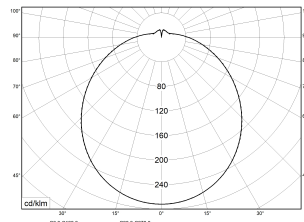

RKL 6 4xLED BASIC 3000K 7500lm 63W | Artikelnummer 75131690

PMMA
650°C

IK02

HB

LED-Anbauleuchte rund mit opaler Abdeckung. Geeignet für die Montage an Decke und Wand. Gehäuse aus profiliertem, weißlackiertem Stahlblech. Bombierte, strukturierte Abdeckung aus UV-beständigem Polymethylmethacrylat (PMMA). Auch mit hochschlagfester Abdeckung aus Polycarbonat (PC) erhältlich. Sicherer Halt der Abdeckung durch Federverschluss. 3-polige Anschlussklemme mit Steckkontakt, Durchschleifen möglich. 2 Kabeleinführungen. Zugelassen für den Einsatz in Innenbereichen.

Technische Daten	
Artikelnummer	75131690
Bestellbezeichnung	RKL 6 4xLED
Betriebsgerät	LED-Konverter, austauschbar durch eine autorisierte Fachkraft
Lichtquelle	LED, austauschbar durch eine autorisierte Fachkraft
Energieeffizienzklasse(n) der verbauten Lichtquelle(n) (A-G)	Modul 1: C
Anzahl Leuchtmittel	1
Dimmbarkeit	nicht dimmbar
Netzspannung	220-240V/50-60Hz
Spannungsart	AC
Anschlussleistung max.	63 W
Lichtausbeute max. Bestromung	119 lm/W
Leuchtenlichtstrom max.	7500 lm
Farbtemperatur	3000 K
Farbwiedergabeindex Ra	Ra > 80
Farbtoleranz (MacAdam)	3
Nennlebensdauer	50000 h
Lebensdauerbewertung	L80/B10
Lichtoptik	Wanne aus UV-beständigem Polymethylmethacrylat (PMMA)
Lichtverteilung	Extensiv
Abstrahlwinkel	120°
Anschlussart	3-polige Anschlussklemme mit Steckkontakt
Gehäuse	Gehäuse aus Stahlblech weiss