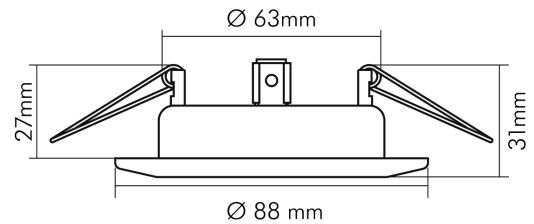

DATENBLATT

D 3830 schwarz-chrom/IR gold

Einbauleuchte ohne Sprengring, schwenkbar

Artikelnummer	1760000400
GTIN	4044538007953

LICHTTECHNISCHE EIGENSCHAFTEN

Lichtverteiler	ohne
Leuchtmittel	sonstige
Lichtaustritt	direkt
Farbe steuerbar (RGB)	nein
Farblich abstimmbare Lichtquelle	nein

ELEKTRISCHE EIGENSCHAFTEN

Lampenleistung	50 W
Fassung	sonstige
Elektrischer Anschluss mit Stecksystem	nein
Durchgangsverdrahtung möglich	nein

SICHERHEITSEIGENSCHAFTEN

Schutzart	IP20
Nur für Innenbereich	ja
Geeignet für Leuchtmittelanzahl	1
Bildschirmarbeitsplatztauglich nach EN 12464-1	nein
CE-Kennzeichnung	ja
F-Kennzeichnung	nur in Verbindung mit angeschraubtem Abstandhalter oder einem LED Leuchtmittel
Geeignet für Möbeleinbau	nur in Verbindung mit einem LED Leuchtmittel
Einbau an normal entflammaren Materialien	in Verbindung mit einem Halogen-Leuchtmittel nicht geeignet

Stand:
01.02.2022
14:18:00