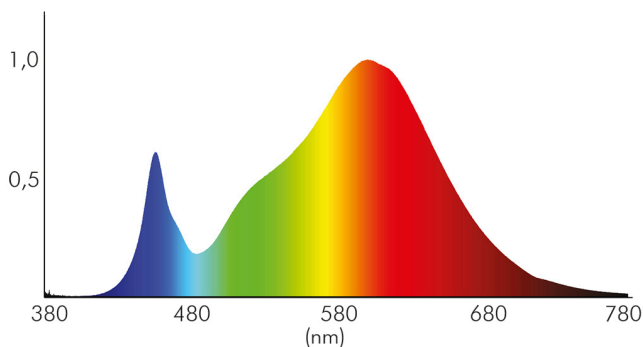

LED Panel Flat 300 R weiss 19W DTW 350mA

LED Panel Flat 300 R Dim to Warm

Ausfallrate bei mittl. Nutzungsdauer von 50.000 h bei 25 °C Umgebungstemperatur	10 %
Lebensdauerfaktor	0,9
Lichtstromerhalt	0,96
Verwendete Beleuchtungstechnologie	LED
Blendschutzschild	nein
Hülle	keine Hülle
Farblich abstimmbare Lichtquelle	ja
Gesamtlichtstrom einstellbar	nein
Farbtemperatur einstellbar	stufenlos
Lichtquelle austauschbar	nein
Lichtquelle mit hoher Leuchtdichte	nein

Spektrale Strahlungsverteilung (250..800 nm) - Diagramm

ELEKTRISCHE EIGENSCHAFTEN

Direkt an die Netzspannung [MLS]/Nicht direkt an die Netzspannung angeschlossen [NMLS]	NMLS
Energieverbrauch im Betrieb	19 kWh/1000 h
Lampenleistung	19 W
Vernetzte Lichtquelle [CLS]	nein
Nennstrom der Leuchte	350 mA
Nennspannung der Leuchte [DC]	54 V
Konstantstrom	350 mA
Leistungsaufnahme im Bereitschaftszustand [Psb]	0 W
Fassung	sonstige
Anschlussart	CCV Stecker (+ Buchse mit offenen Kabelenden)
Leiteranzahl	2

Eine Haftung für die von uns gelieferte Ware ist jedoch bei Vorliegen von natürlicher Abnutzung, Verschleiß sowie Verbrauch, insbesondere bei Betriebsmitteln LEDs etc. grundsätzlich ausgeschlossen und zwar auch dann, wenn diese bei Lieferung bereits mit der Ware verbunden sind. Angaben zur durchschnittlichen Lebensdauer und Lichtfarben dienen nur der Orientierung, sind unverbindlich und stellen keine Beschaffenheitsvereinbarung dar. Technische und gestalterische Änderungen im Zuge stetiger Produktentwicklungen vorbehalten. nobile AG – Wächtersbacher Str. 78 - 60386 Frankfurt/M. Germany - www.nobile.de

Stand:
18.11.2022
13:01:00