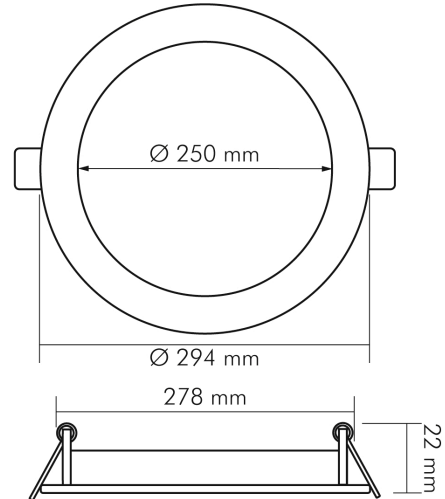

DATENBLATT

LED Panel Flat 300 R weiss 19W DTW 350mA

LED Panel Flat 300 R Dim to Warm

Artikelnummer	1573051045
GTIN	4044538071497

ENERGIEVERBRAUCHSKENNZEICHNUNG

Energieeffizienzklasse	F
Artikelnummer der Lichtquelle	1573051045
EPREL-Registrierungsnummer	1210311

LICHTTECHNISCHE EIGENSCHAFTEN

Lichtquellentyp	DLS/NMLS
Ungebündeltes [NDLS] oder gebündeltes Licht [DLS]	DLS
Farbtemperatur	2000 - 3000 K
Gesamtlichtstrom	2130 lm
Nutzlichtstrom [Φuse]	1730 lm
Nutzlichtstrom [Φuse] bezogen auf	breitem Kegel (120°)
Ausstrahlwinkel	120°
Farbabstand [McAdam]	3 SDCM
Farbwiedergabeindex Ra	80
Farbwiedergabeindex R9	7
Farbwertanteil [x]	0,38
Farbwertanteil [y]	0,38
Spitzen-Lichtstärke	720 cd
L80B10 - Lebensdauer bei 25 °C	50000 h
L70B50 - Lebensdauer bei 25°C	50000 h
Lichtstromrückgang bei mittl. Nutzungsdauer 50.000 h bei 25 °C Umgebungstemperatur	80 %

Stand:
18.11.2022
13:01:00