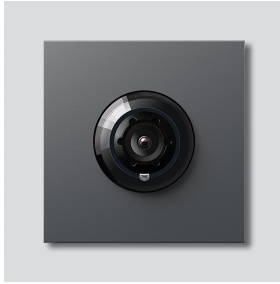

Access-Kamera 180 für
Siedle Vario
ACM 678-02 DG

210009587

Seite 3

Zeichnungen / Montage