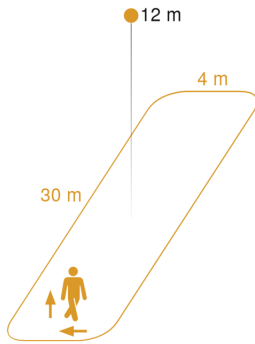

Art.-Nr. 010522

Sensorerfassungsbereich

Maßzeichnung

Mögliche Montagehöhe: 4,00 m – 14,00 m

Orange: radial und tangential

Schaltplan Master