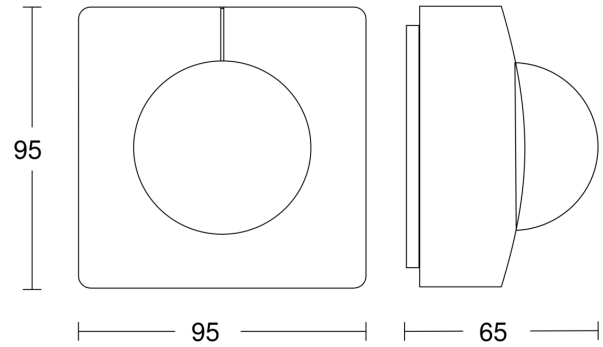

Art.-Nr. 010522

Sensorerfassungsbereich

Maßzeichnung

Mögliche Montagehöhe: 4,00 m – 14,00 m

Orange: radial und tangential

Schaltplan Master