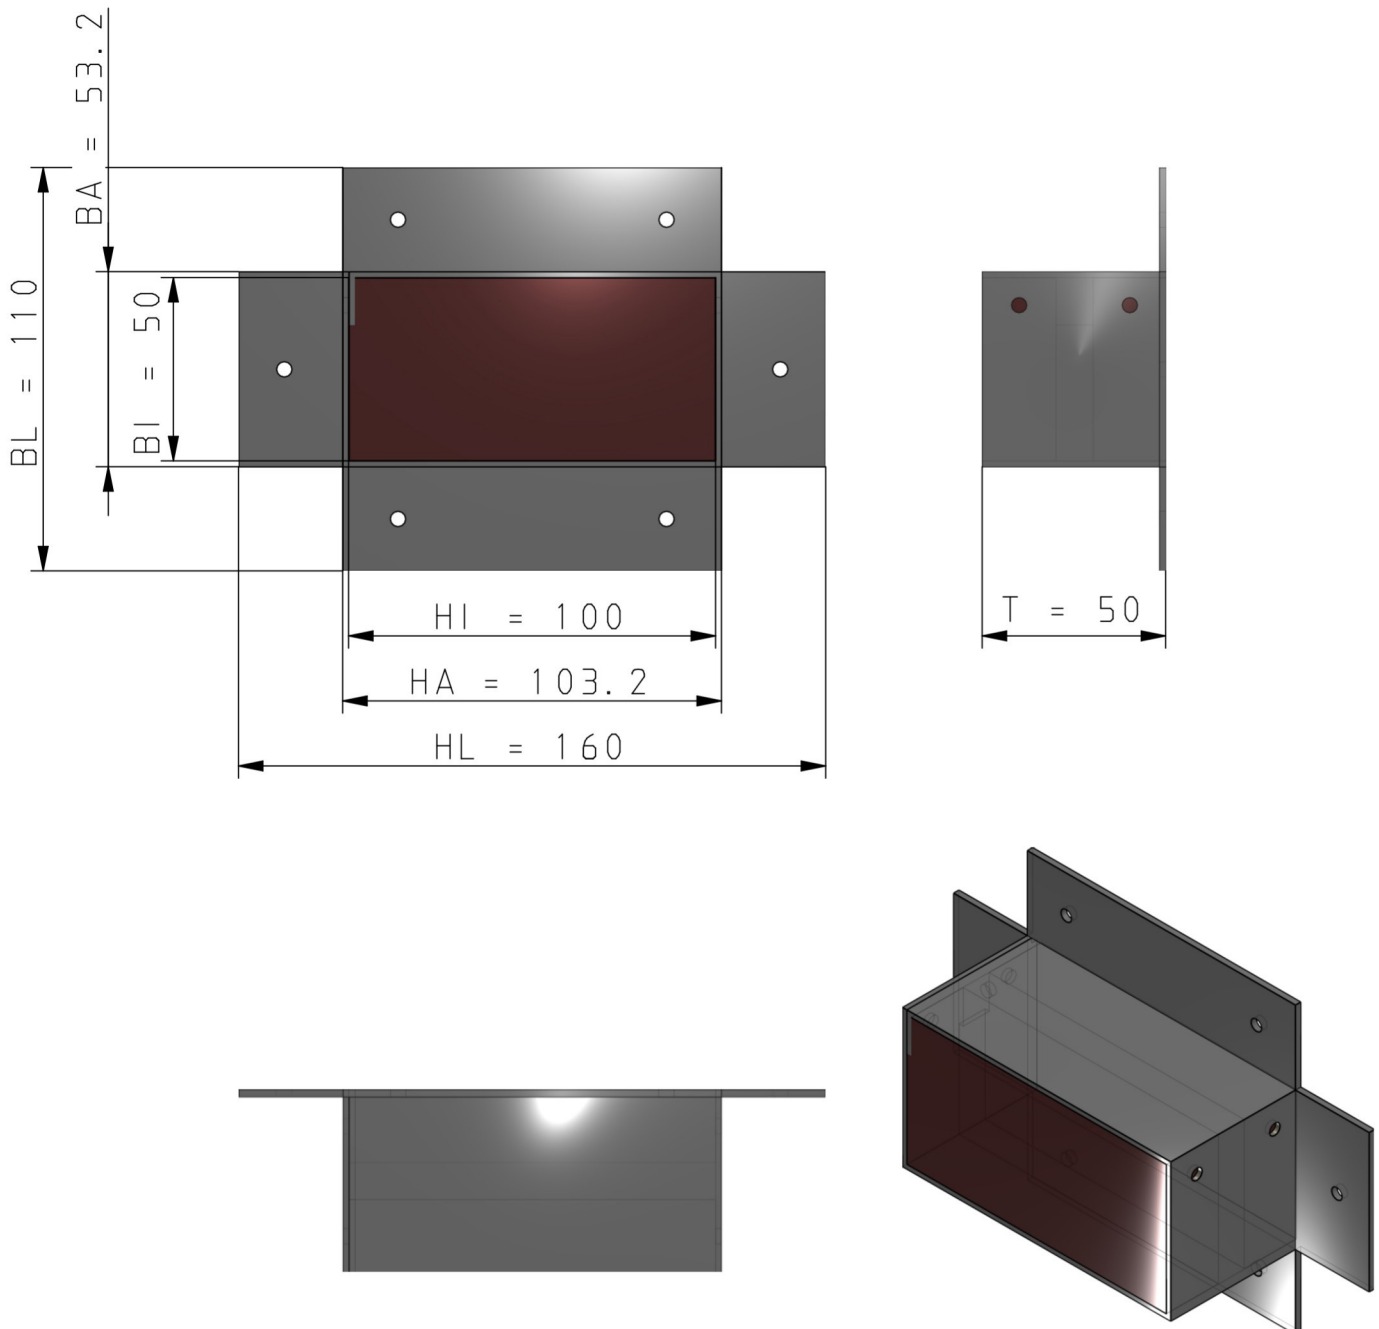

## Maßzeichnungen Instafix® BKI Installationskanal

Artikelnummer: IFKS110050v

Instafix® BKI Kabelausführung mit BS-Stein, 1 Set, 100x50x50mm, verzinkt  
GTIN 4251636715257

Maßzeichnungen:

Einfach. Sicher. Für alle.