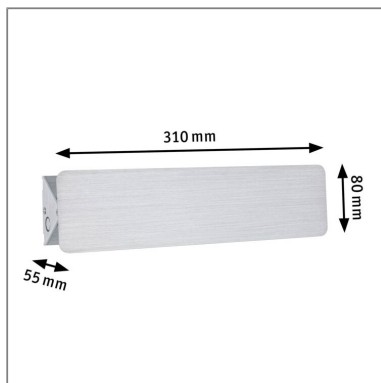

Produktname: LED Wandleuchte Katla 2700K 340lm 230V 7W Alu gebürstet
Artikelnummer: 79513
EAN-Nummer: 4000870795132
Hersteller: Paulmann

Beschreibungstext:

Der schwenkbare Wandfluter Katla in Alu gebürstet mit 2700K und einer Länge von 310 mm sorgt für einzigartige Lichteffekte an der Wand. Die Leuchte setzt Bilder und Kunstwerke effektiv in Szene. Ob im Wohnzimmer für gemütliche, indirekte Zusatzbeleuchtung, im Eingangsbereich als Eyecatcher und atmosphärisches Zonenlicht, im Wohnbereich, um Bilder anzustrahlen oder im Flur als Spiegelbeleuchtung - das moderne, geradlinige Design passt zu jedem Einrichtungsstil. Warmweißes Licht sorgt für eine angenehme Atmosphäre im Raum. Die Leuchte schafft interessante Lichteffekte und eine einzigartige Lichtatmosphäre an der Wand. Durch Schwenken der Aluminiumblende können die Lichteffekte individuell eingestellt werden. Das Ausrichten der Lichtzonen ermöglicht so eine direkte oder indirekte Beleuchtung.

Lichttechnische Daten

Leuchtenlichtstrom: 340 lm

Lichtausbeute: 31,579 lm/W

Leuchtmittel: incl. 1x7 W

Elektrische Daten

Systemleistung: 9,5 W

Eingangsspannung: 230 V

Schutzklasse: Schutzklasse II

Mechanische Daten

Montageort: Wand

Montageart: Aufbau

Abmessungen: H: 80 x B: 310 x T: 55 mm

Material: Aluminium

Farbe: Alu gebürstet

Schutzart: IP20

Gewicht: 0,497 kg