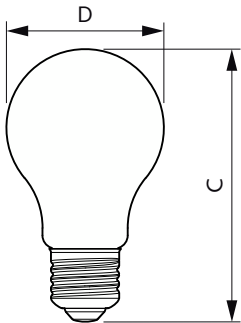

SceneSwitch Glühlampenform

Lichtregelung und Dimmen

Dimmbar	Nein

Mechanik und Gehäuse

Kolbenausführung	Klar
Kolbenmaterial	Glas
Kolbenform	A60
Nettogewicht (Stück)	0,074 kg

Genehmigung und Anwendung

Energieeffizienzklasse	F
Energieverbrauch kWh/1.000 Std.	8 kWh
EPREL-Registrierungsnummer	739280
CE-Zeichen	Ja
EU RoHS-konform	Ja
EyeComfort	Ja
LED-Innovationen	EyeComfort
Flackerwert (PstLM) – Flackerwert gemäß EN 61000-3-3	0,9
Messung der Sichtbarkeit des Stroboskopeffekts (SVM)	0,4

Anwendungsbedingungen

ist eine Verwendung in geschlossenen Leuchten möglich	No

Produktdaten

Bestell-Produktname	LEDClassic SSW 60W A60 E27WWCLND RF1SRT4
Gesamtbezeichnung des Produkts	LEDClassic SSW 60W A60 E27WWCLND RF1SRT4
Gesamt-Produktcode	871869977213001
Bestellcode	77213001
Material-Nr. (12NC)	929001888655
Anzahl pro Verpackung	1
EAN/UPC – Produkt/Kiste	8718699772130
Zähler – Pakete pro Außenkarton	4
EAN Umverpackung	8718699772802

Abmessungsskizzen

Product	D	C
LEDClassic SSW 60W A60 E27WWCLND RF1SRT4	60 mm	104 mm