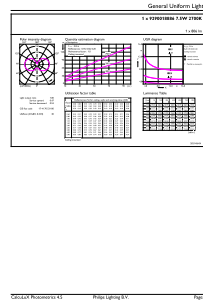

General uniform lighting - LEDClassic SSW 60W A60 E27WWCLND RF1SRT4

SceneSwitch Glühlampenform

Photometrische Daten