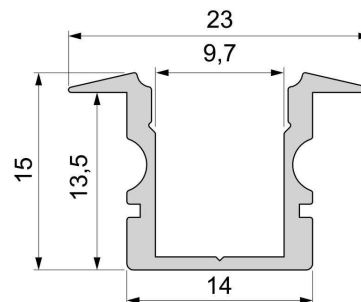

## Artikel Nr.: 975103

T-Profil hoch ET-02-08 passend für 8 - 9,3 mm LED Stripes

### Abmessungen und Gewicht

<b>Länge</b>	2000,00
<b>Breite</b>	23,00
<b>Höhe</b>	15,00
<b>Durchmesser</b>	0,00
<b>Gewicht</b>	368 g

**Artikel Nr.: 975103**

T-profile high ET-02-08 suitable for 8 - 9,3 mm LED Stripes

**Characteristics**

<b>Material</b>	aluminum
<b>Color</b>	matt black
<b>Optic</b>	anodized

**Dimensions & Weight**

<b>Length</b>	2000,00
<b>Width</b>	23,00
<b>Height</b>	15,00
<b>Diameter</b>	0,00
<b>Product Weight</b>	368 g