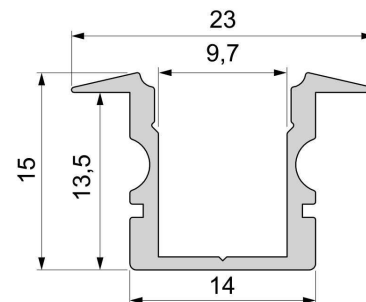

### Abmessungen und Gewicht

<b>Länge</b>	2000,00
<b>Breite</b>	23,00
<b>Höhe</b>	15,00
<b>Durchmesser</b>	0,00
<b>Gewicht</b>	368 g

**Artikel Nr.: 975103**

T-profile high ET-02-08 suitable for 8 - 9,3 mm LED Stripes

**Characteristics**

<b>Material</b>	aluminum
<b>Color</b>	matt black
<b>Optic</b>	anodized

**Dimensions & Weight**

<b>Length</b>	2000,00
<b>Width</b>	23,00
<b>Height</b>	15,00
<b>Diameter</b>	0,00
<b>Product Weight</b>	368 g