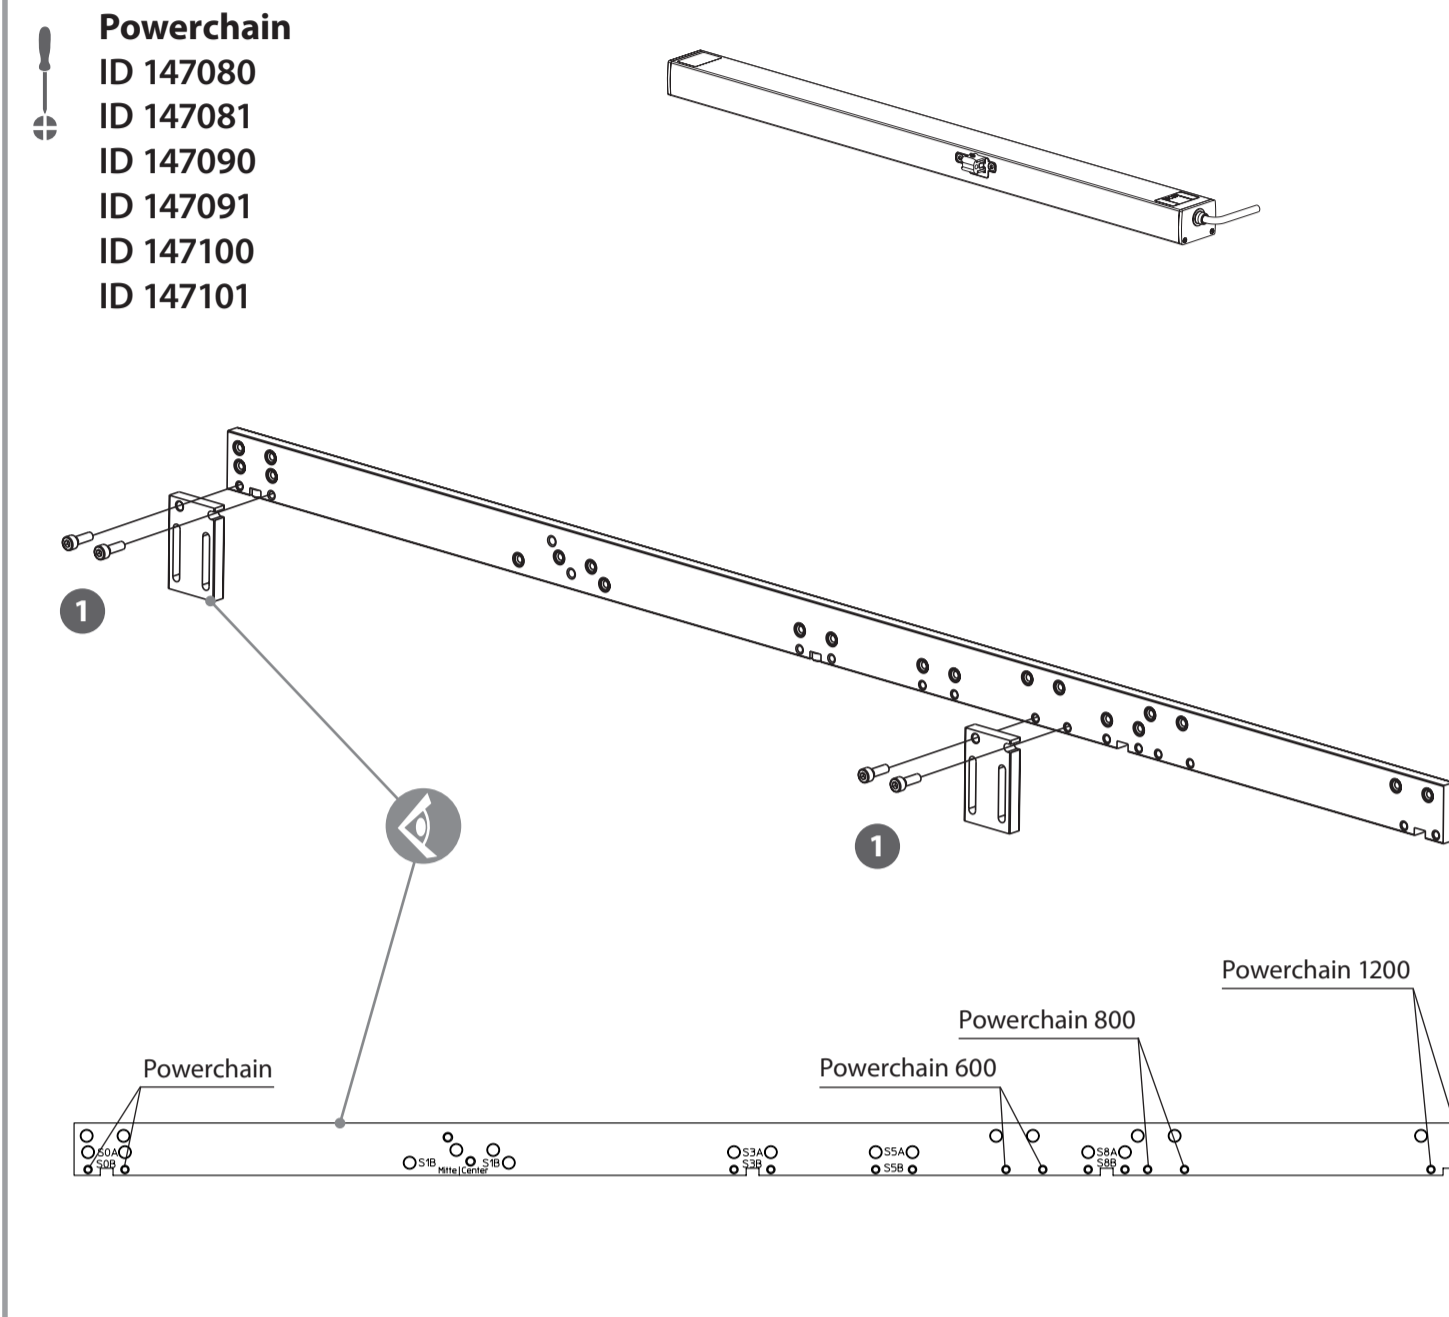

DE Bohrlöcher
GB drilling template
FR Gabarit de perçage
ES Calibre para perforaciones
RU Шаблон
CN 粘夹具
PL Szablon do otworów

156348-00

GEZE

V1 Slimchain / Powerchain

1A

- | | |
|------------------|-------------------|
| Slimchain | Powerchain |
| ID 147030 | ID 147080 |
| ID 147031 | ID 147081 |
| ID 147040 | ID 147090 |
| ID 147041 | ID 147091 |
| ID 147050 | ID 147100 |
| ID 147051 | ID 147101 |

1B

- Slimchain**
ID 147035
ID 147036
ID 147045
ID 147046
ID 147055
ID 147056

2

V2 Slimchain

1A

- Slimchain**
ID 147030
ID 147031
ID 147040
ID 147041
ID 147050
ID 147051

1B

- Slimchain**
ID 147035
ID 147036
ID 147045
ID 147046
ID 147055
ID 147056

2

V3 Powerchain

1

- Powerchain**
ID 147080
ID 147081
ID 147090
ID 147091
ID 147100
ID 147101

2