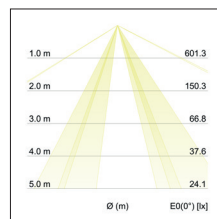

Pendelleuchte Soft Tube, 780

Artikel-Nr. 58268150

Pendelleuchte Soft Tube, 780, nickel matt / Schirm dkl. braun grau, rund. Ausführung in kompakter Bauform für die harmonische Implementierung in stimmige, architektonische Raumkonzepte. Stoffpendelleuchte in zylindrischer Form.

Diffusor aus Polycarbonatfolie. Schirmmaterial: Chintz,

Schirmfarbe: grau, Pendellänge: 1.500 mm.

Weitere lieferbare Schirmvarianten und Sonderlösungen finden

Sie bei jedem Produkt online auf unserer Webseite als PDF.

Lichtstrom vermessen mit 5 x 10 W.

. Ausführung: E27, Montageart: Anbaumontage, Montageort: Deckenmontage, Schutzart: nach DIN EN 60529: IP20, Schutzklasse: (EN 61140) I, Spannung: 230V AC 50Hz, Leistung: 60W, Anzahl der Leuchtmittel / Fassungen: 5.0 Stk, Lichtstrom: 3.040lm, Art der Dimmung: sonstige .

Artikel-Nr.	58268150
Stand:	18.06.2021 21:24

Farbe	weiß
Schirmfarbe	dunkel braun grau
Chintz Farbcode	66.8003.83
Schirmmaterial	Chintz
Anzahl der Leuchtmittel / Fassungen	5 Stk
Art der Dimmung	sonstige
Ausführung	E27
Leistung	5 x max. 60 W

Spannung	230V AC 50Hz
Leuchtmittel	Allgebrauchslampe
Lichtstrom	3.040 lm
Pendellänge max.	1.500 mm
Schaltungsart	Parallelschaltung
Schutzart	IP20
Schutzklasse	I