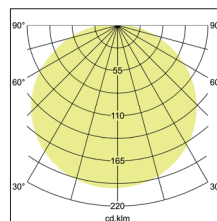

Pendelleuchte Soft Tube, 780

**Artikel-Nr. 58268150**

Pendelleuchte Soft Tube, 780, nickel matt / Schirm dkl. braun grau, rund. Ausführung in kompakter Bauform für die harmonische Implementierung in stimmige, architektonische Raumkonzepte. Stoffpendelleuchte in zylindrischer Form.

Lichtstrom vermessen mit 5 x 10 W.

. Ausführung: E27, Montageart: Anbaumontage, Montageort: Deckenmontage, Schutzart: nach DIN EN 60529: IP20, Schutzklasse: (EN 61140) I, Spannung: 230V AC 50Hz, Leistung: 60W, Anzahl der Leuchtmittel / Fassungen: 5.0 Stk, Lichtstrom: 3.040lm, Art der Dimmung: sonstige .