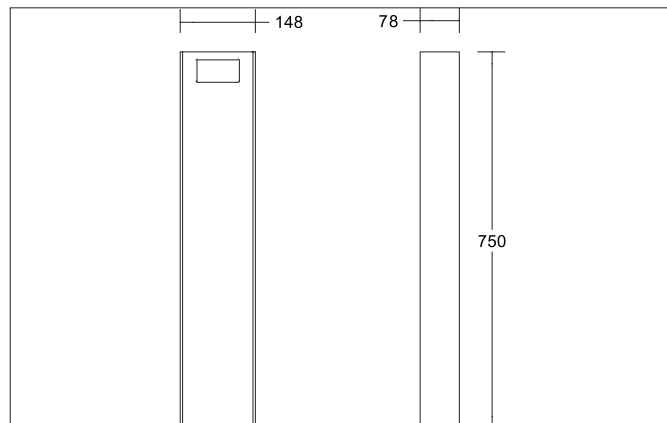

**MADURA Poller für xxx**  
 Artikel-Nr. 81475180

Licht.  
 Für Generationen.

**Ausschreibungstext**

Poller für xxx, strukturgraphit. Ausführung in kompakter Bauform für die harmonische Implementierung in stimmige, architektonische Raumkonzepte. Sockelmaß: L 148 x B 77,5 mm Montageart: Anbaumontage, Montageort: Bodenmontage, Material: Aluminium.

Artikeldaten	
Artikel-Nr.	81475180
GTIN	4255752503064
Serienname	MADURA
Kurzbeschreibung	Poller für xxx
Material	Aluminium
Farbe	graphit
Ausführung der Oberfläche	struktur
Form	sonstige
Länge	148 mm
Aufbauhöhe	750 mm
Nettogewicht	3,755 kg

**MADURA Poller für xxx**  
Artikel-Nr. 81475180Licht.  
Für Generationen.

Logistische Daten	
Bruttogewicht	3,755 kg
Länge Verpackung	170 mm
Breite Verpackung	100 mm
Höhe Verpackung	1.050 mm
Entsorgung am Ende der Lebensdauer	Das Produkt darf nicht mit dem Hausmüll entsorgt werden. Sie sind verpflichtet, solche Elektro-Altgeräte separat zu entsorgen. Informieren Sie sich bitte bei Ihrer Kommune über die Möglichkeiten der geregelten Entsorgung. Mit der getrennten Entsorgung führen Sie die Altgeräte dem Recycling oder anderen Formen der Wiederverwertung zu. Sie helfen damit zu vermeiden, dass u. U. belastende Stoffe in die Umwelt gelangen.