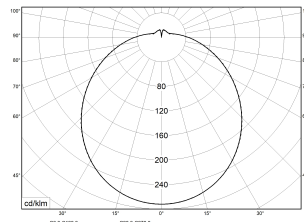

RKL 6 4xLED BASIC 4000K 5300lm 45W | Artikelnummer 75131671

PMMA  
650°C

IK02

HB

LED-Anbauleuchte rund mit opaler Abdeckung. Geeignet für die Montage an Decke und Wand. Gehäuse aus profiliertem, weißlackiertem Stahlblech. Bombierte, strukturierte Abdeckung aus UV-beständigem Polymethylmethacrylat (PMMA). Auch mit hochschlagfester Abdeckung aus Polycarbonat (PC) erhältlich. Sicherer Halt der Abdeckung durch Federverschluss. 3-polige Anschlussklemme mit Steckkontakt, Durchschleifen möglich. 2 Kabeleinführungen. Zugelassen für den Einsatz in Innenbereichen.