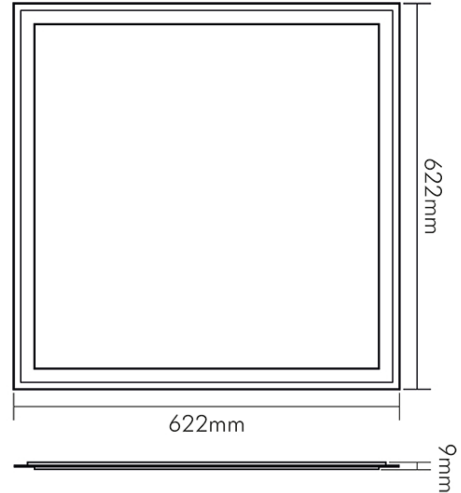

DATENBLATT

LED Panel Q2S UGR<19 weiß 28W 830 dim 1-10V

LED Panel zur schnellen, einfachen Montage

Artikelnummer	1570461210
GTIN	4044538062792

ENERGIEVERBRAUCHSKENNZEICHNUNG

Artikelnummer der Lichtquelle	1570461217
EPREL-Registrierungsnummer	930275
Energieeffizienzklasse	D

LICHTTECHNISCHE EIGENSCHAFTEN

Lichtverteilung	symmetrisch
Lichtstromerhalt	0,96
Lichtverteiler	Diffusorlinse/-optik/-panel
L80B10 - Lebensdauer bei 25 °C	50000 h
L70B50 - Lebensdauer bei 25°C	50000 h
Leuchtenlichtfläche	microprismatisch
Farbwertanteil [x]	0,44
Farbwertanteil [y]	0,403
Verwendete Beleuchtungstechnologie	LED
Ungebündeltes [NDLS] oder gebündeltes Licht [DLS]	DLS
Blendschutzschild	nein
Nutzlichtstrom [Φ_{use}]	3900 lm
Nutzlichtstrom [Φ_{use}] bezogen auf	breitem Kegel (120°)
Lebensdauerfaktor	0,9
Hülle	keine Hülle
Farbwiedergabeindex R9	3
Lichtquelle mit hoher Leuchtdichte	nein

Stand:
01.02.2022
14:18:00