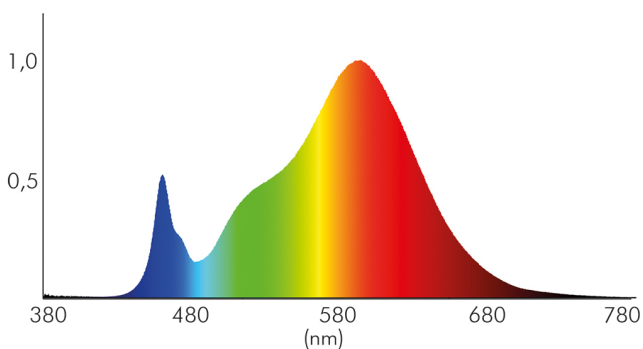

LED Panel Q2S UGR<19 weiß 28W 830 dim 1-10V

LED Panel zur schnellen, einfachen Montage

Diffusor	ja
Lichtquelle austauschbar	nein
Lichtquellentyp	DLS/NMLS
Lichtleiter	ja
Lichtstromrückgang bei mittl. Nutzungsdauer 50.000 h bei 25 °C Umgebungstemperatur	80 %
Ausfallrate bei mittl. Nutzungsdauer von 50.000 h bei 25 °C Umgebungstemperatur	10 %
Konstant-Lichtstrom-Regelung	nein
Farbtemperatur	3000 K
Farbwiedergabeindex Ra	80
Lichtfarbe	warmweiß
Ausstrahlwinkel	90°
Leuchtmittel	SMD-LED
Gesamtlichtstrom	3900 lm
Spitzen-Lichtstärke	2073 cd
Blendungsbegrenzung [UGR]	19
Farbabstand [McAdam]	3 SDCM
Lichtaustritt	direkt
Blendungsbegrenzung [UGR] längs	18,7
Blendungsbegrenzung [UGR] quer	19
Farbe steuerbar (RGB)	nein
Farblich abstimmbare Lichtquelle	nein
Lichteinspeisung	seitlich

Spektrale Strahlungsverteilung (250..800 nm) - Diagramm

ELEKTRISCHE EIGENSCHAFTEN

Stand:
01.02.2022
14:18:00