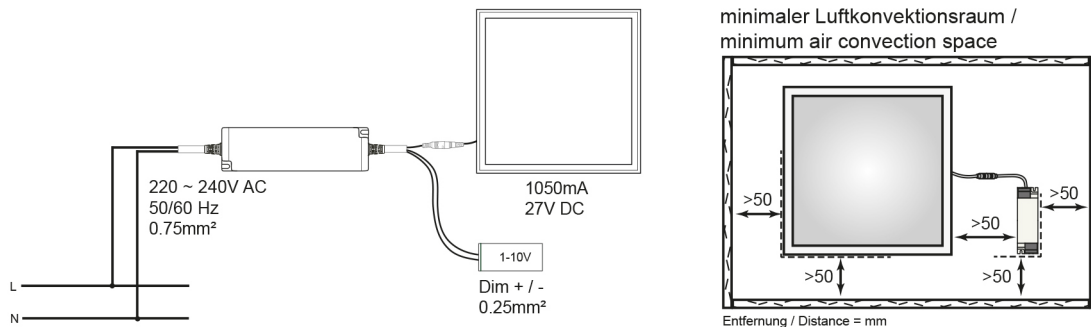

LED Panel zur schnellen, einfachen Montage

Leerlaufschutz	ja
Wärmedämmung-Zeichen	ja
Schutzart	IP40
Nur für Innenbereich	ja
Schutzklasse der Leuchte	III
Schutzklasse des LED Betriebsgerätes	II
Geeignet für Leuchtmittelanzahl	1
Bildschirmarbeitsplatztauglich nach EN 12464-1	ja
Leuchtendichte $y \geq 65^\circ$	$\leq 3000 \text{ cd/m}^2$
CE-Kennzeichnung	ja
F-Kennzeichnung	ja
Geeignet für Möbeleinbau	ja
Einbau in isolierte Decken, Brandschutz "F mit Dach"	nein
Einbauhinweis [entflammabaren Materialien]	geeignet zur direkten Montage auf normal entflammabaren Materialien
Schlagfestigkeit	IK05
RoHS	ja
Sicherheitstrafo	ja
Installation, elektrotechnisches Fachwissen	ja

Montagehinweis

TEMPERATUREIGENSCHAFTEN

Gehäusetemperatur [T_c]	90 °C
Umgebungstemperatur [T_a]	0 - 40 °C

MAßE UND GEWICHT

Stand:
01.02.2022
14:18:00