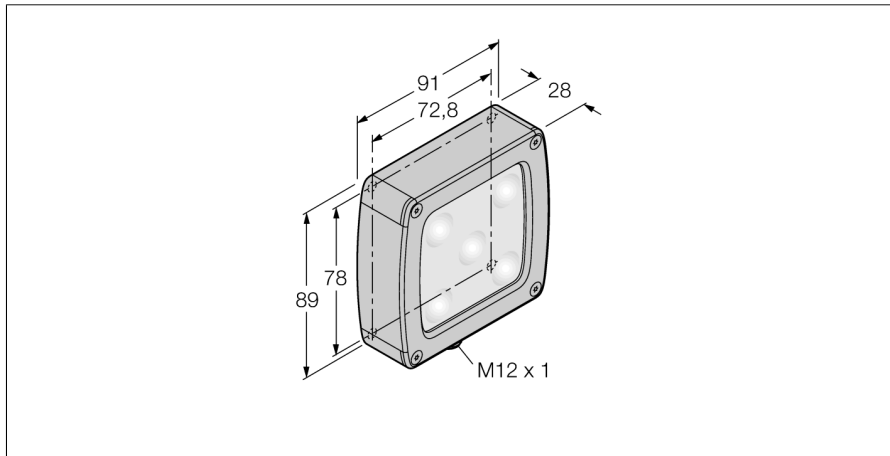

**Bildverarbeitung
Flächenleuchte
LEDWA70AD5-XQ**

- Abgedichtetes Aluminiumgehäuse
- Schutzart: IP68
- Farbe: Weiß
- Spannungsversorgung: 24 VDC
- Stecker M12x1
- Diffuses Kunststofffenster

Anschlussbild

	BN (1)	+
	BU (3)	-
	WH (2) strobe (+)	
	BK (4) strobe (-)	
	GY (5) active high/ active low	

Funktionsprinzip

Flächenleuchten eignen sich hervorragend für eine gleichmäßige Ausleuchtung in einem konzentrierten Bereich.

Typenbezeichnung	LEDWA70AD5-XQ
Ident-Nr.	3016143
Einsatzzweck	Bildverarbeitung
Funktion	Flächenleuchte
Bauform	Quader
Abmessungen	91 x 102 x 28.2 mm
Gehäusewerkstoff	Metall, AL
Fensterwerkstoff	Kunststoff, diffus
Elektrischer Anschluss	Steckverbinder, M12 x 1, Fünfdrht
LED-Lebensdauer (L70)	50000 h
Schutzart	IP68
Umgebungstemperatur	0...+50 °C
Zulassungen	CE, cULus listed
Betriebsspannung	24 VDC
DC Bemessungsbetriebsstrom	≤ 350 mA
Lichtart	Weiß
Farbtemperatur	5000...+8300K