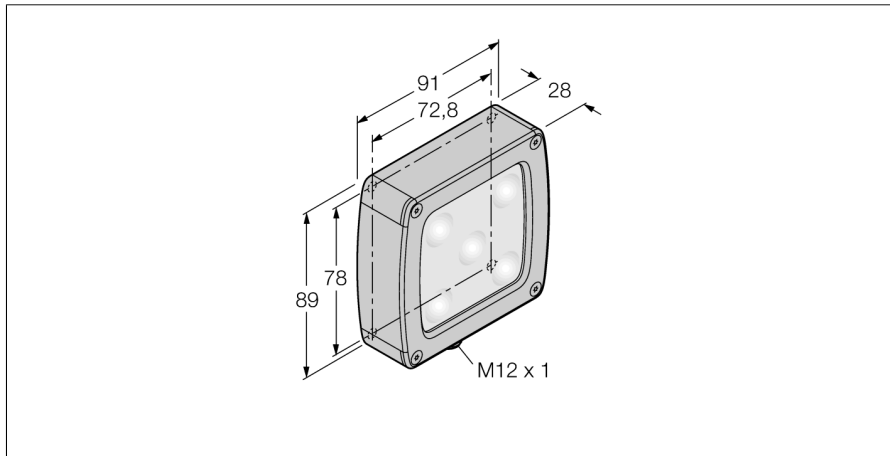

**Bildverarbeitung**  
**Flächenleuchte**  
**LEDWA70SSD5-XQ**

- **Abgedichtetes Gehäuse aus rostfreiem Stahl**
- **Schutzart: IP68**
- **Farbe: Weiß**
- **Spannungsversorgung: 24 VDC**
- **Stecker M12x1**
- **Diffuses Kunststofffenster**

**Anschlussbild**

	BN (1)	+
	BU (3)	-
	WH (2) strobe (+)	
	BK (4) strobe (-)	
	GY (5) active high/ active low	

**Funktionsprinzip**

Flächenleuchten eignen sich hervorragend für eine gleichmäßige Ausleuchtung in einem konzentrierten Bereich.

<b>Typenbezeichnung</b>	LEDWA70SSD5-XQ
Ident-Nr.	3016215
<b>Einsatzzweck</b>	Bildverarbeitung
Funktion	Flächenleuchte
Bauform	Quader
Abmessungen	91 x 102 x 28.2 mm
Gehäusewerkstoff	Metall, 1.4401/LCP
Fensterwerkstoff	Kunststoff, diffus
Elektrischer Anschluss	Steckverbinder, M12 x 1, Fünfdrht
LED-Lebensdauer (L70)	50000 h
Schutzart	IP68
Umgebungstemperatur	0...+50 °C
Zulassungen	CE, cULus listed
<b>Betriebsspannung</b>	24 VDC
DC Bemessungsbetriebsstrom	≤ 350 mA
<b>Lichtart</b>	Weiß
Farbtemperatur	5000...+8300K