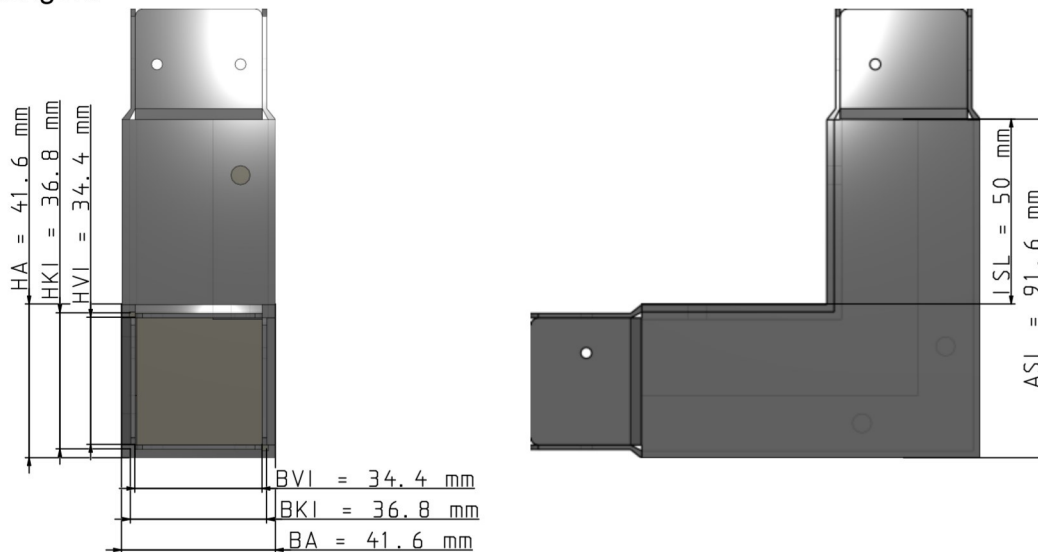

## Maßzeichnungen Instafix® BKI Installationskanal

Artikelnummer: IFIE040040v

Instafix® BKI Innenecke 90° 50 x 40 x 40 mm, verzinkt  
GTIN 4251636714861

Maßzeichnungen:

Einfach. Sicher. Für alle.

Wichmann Brandschutzsysteme GmbH & Co. KG • Siemensstraße 7 • 57439 Attendorn