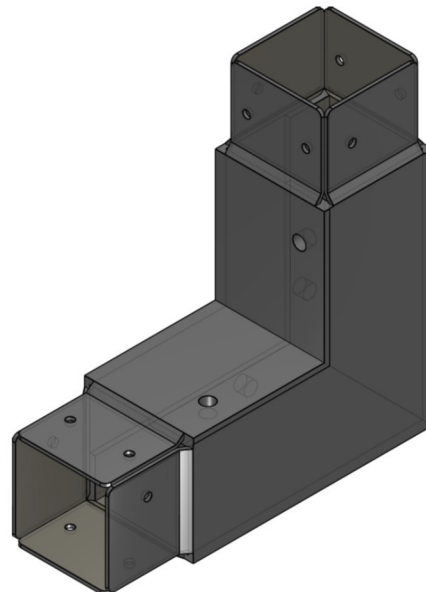

## Maßzeichnungen Instafix® BKI Installationskanal

Artikelnummer: IFIE040040v

Instafix® BKI Innenecke 90° 50 x 40 x 40 mm, verzinkt  
GTIN 4251636714861

Maßzeichnungen:

Einfach. Sicher. Für alle.

Wichmann Brandschutzsysteme GmbH & Co. KG • Siemensstraße 7 • 57439 Attendorn