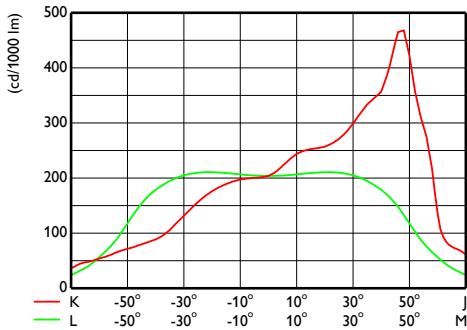

Photometrische Daten

OFCS1_BVP140T251xLED360-4S740OFA52