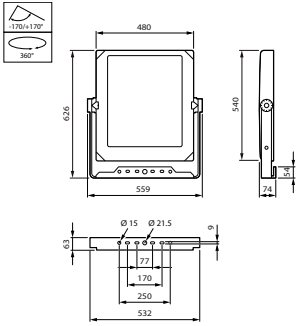

CoreLine tempo X-Large

Abmessungsskizzen

CoreLine Tempo BVP110/120/125/130/140