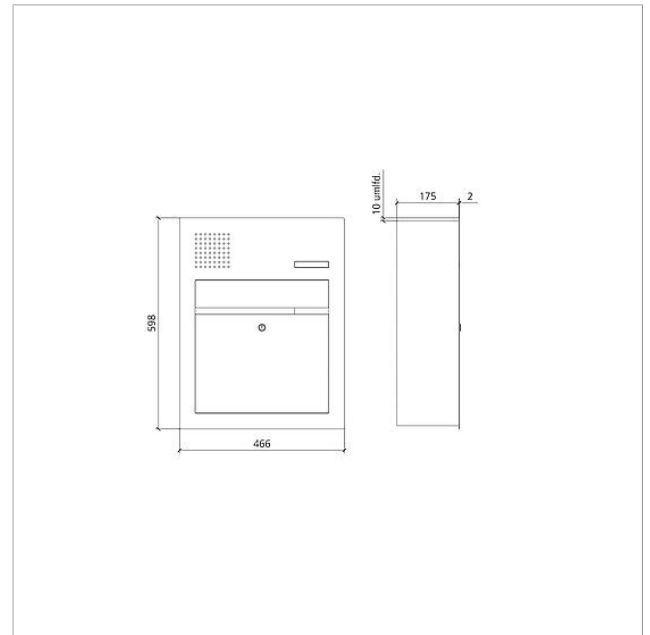

Funktionseinheit
Briefkasten frontseitige
Entnahme Audio Siedle
Classic
F CL BF3A 01 B-0
210007722-00

Produktbeschreibung

Classic Briefkasten mit frontseitiger Entnahme für den In-Home-Bus. Frontseite aus gebürstetem V4A Edelstahl. Türlautsprecher, 1 Ruftaste. Das Namensschild befindet sich unter der Einwurfsklappe. Bedienungsfreundliche Postentnahmetür, die im vorbestimmten Winkel automatisch abbremst, Sicherheitsschloss mit 2 Schlüssel. Für die Unterputzmontage wird zusätzlich das Unterputzgehäuse GU CL BF3A 01 B-0 benötigt.

Technische Daten

Umgebungstemperatur: -20 °C bis +55 °C
Abmessungen Frontplatte (mm) B x H x T: 466 x 598 x 2

Artikelinformationen

Artikel-Bezeichnung	Artikelbeschreibung	Farbe/Material	KG	Artikel-Nr.
F CL BF3A 01 B-0	Funktionseinheit Briefkasten frontseitige Entnahme Audio Siedle Classic	Edelstahl gebürstet D		210007722-00

Ersatzteile

Artikel-Bezeichnung	Artikelbeschreibung	Farbe/Material	KG	Artikel-Nr.
CL 02 Siedle Classic	Namensschild-Oberteil Brief-Einwurfklappe	Glasklar	E	200029967-00
CL 02 Siedle Classic	Namensschild-Oberteil Ruftaste	Glasklar	E	200029966-00
CL 02 Siedle Classic	Schloss	Sonstiges	E	210005077-00
CL 02 Siedle Classic	Taster komplett ohne Leiterplatte	Sonstiges	E	200044537-00
CL 02-1 Siedle Classic	Leiterplatte Taster	Sonstiges	E	200044533-00

Funktionseinheit
Briefkasten frontseitige
Entnahme Audio Siedle
Classic

F CL BF3A 01 B-0

210007722

Seite 2

Zeichnungen / Montage

Funktionseinheit
Briefkasten frontseitige
Entnahme Audio Siedle
Classic
F CL BF3A 01 B-0