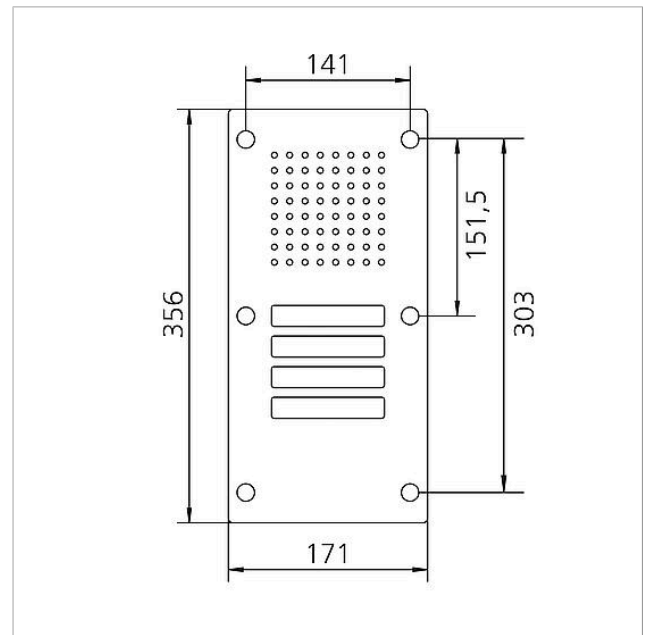

Zeichnungen / Montage