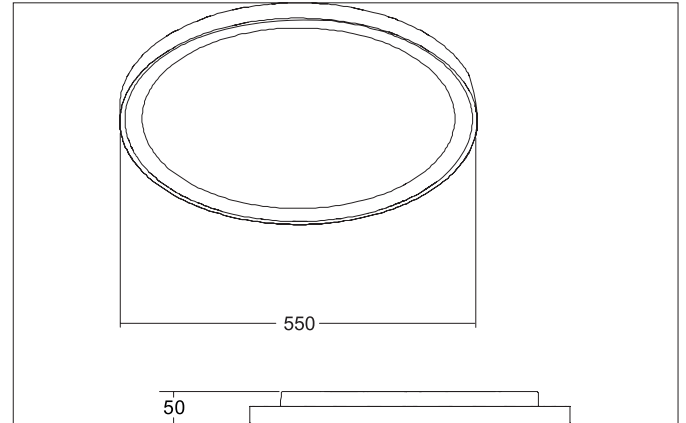

SUNNY MAXI LED-Decken-Anbau-Downlight, DALI dimmbar, 550

mm

Artikel-Nr. 12260083

Licht.
Für Generationen.

Ausschreibungstext

LED-Decken-Anbau-Downlight, DALI dimmbar, 550 mm, Deckenausschnitt Einbautiefe mm, Außendurchmesser 550 mm, Gewicht 2,342 kg, mit rotationssymmetrisch tief-breit-strahlender Lichtstärkeverteilung. Optimale Lichtverteilung durch eine opale Kunststoff-Abdeckung., Bemessungslichtstrom 4.250 lm, UGR < 25, Bemessungsleistung 1 x 50 W, Leuchten-Lichtausbeute 85 lm/W, Lichtfarbe warmweiß, ähnlichste Farbtemperatur (CCT) 3.000 K, allgemeiner Farbwiedergabeindex CRI > 80, Lebensdauer L70/B50 bei 25 °C: 50.000 h, Gehäusewerkstoff: Aluminium / Stahl / Polystyrol, Farbe: schwarz, zulässige Umgebungstemperatur (ta): -20 °C - +25 °C, Schutzklasse (EN 61140): I, Schutzart (DIN EN 60529): IP20, Stoßfestigkeitsgrad nach IEC62262: IK04.Mit elektronischem Betriebsgerät, DALI-2 dimm-

Artikeldaten	
Artikel-Nr.	12260083
GTIN	4251433957973
Serienname	SUNNY MAXI
Kurzbeschreibung	LED-Decken-Anbau-Downlight, DALI dimmbar, 550 mm
Material	Aluminium / Stahl / Polystyrol
Farbe	schwarz
Ausführung der Oberfläche	matt
Form	rund
Außendurchmesser	550 mm
Aufbauhöhe	50 mm
Lieferumfang	inkl. Konverter zum Anschluss an 230 V-Netzspannung, DALI-2 dimmbar. Optionales Zubehör: Farbringsatz für den Indirektanteil in den Farben rot, blau und amber, sowie ein Pendel-satz 1.500 mm.
Nettogewicht	2,342 kg