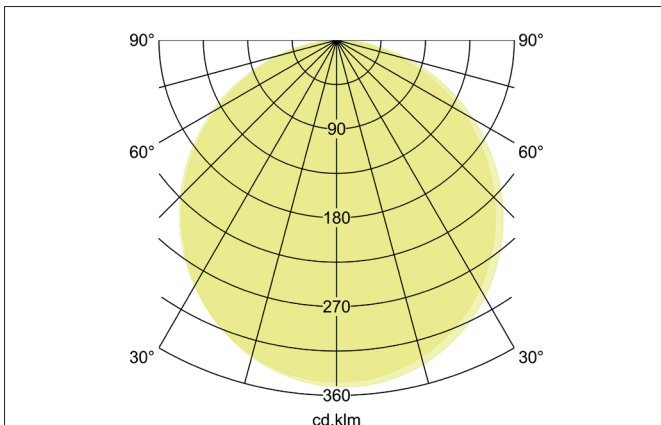

SUNNY MAXI LED-Decken-Anbau-Downlight, DALI dimmbar, 550

mm

Artikel-Nr. 12260083

Licht.
Für Generationen.

Ausschreibungstext

LED-Decken-Anbau-Downlight, DALI dimmbar, 550 mm, Deckenausschnitt Einbautiefe mm, Außendurchmesser 550 mm, Gewicht 2,342 kg, mit rotationssymmetrisch tief-breit-strahlender Lichtstärkeverteilung. Optimale Lichtverteilung durch eine opale Kunststoff-Abdeckung., Bemessungslichtstrom 4.250 lm, UGR < 25, Bemessungsleistung 1 x 50 W, Leuchten-Lichtausbeute 85 lm/W, Lichtfarbe warmweiß, ähnlichste Farbtemperatur (CCT) 3.000 K, allgemeiner Farbwiedergabeindex CRI > 80, Lebensdauer L70/B50 bei 25 °C: 50.000 h, Gehäusewerkstoff: Aluminium / Stahl / Polystyrol, Farbe: schwarz, zulässige Umgebungstemperatur (ta): -20 °C - +25 °C, Schutzklasse (EN 61140): I, Schutzart (DIN EN 60529): IP20, Stoßfestigkeitsgrad nach IEC62262: IK04.Mit elektronischem Betriebsgerät, DALI-2 dimm-

Artikeldaten	
Artikel-Nr.	12260083
GTIN	4251433957973
Serienname	SUNNY MAXI
Kurzbeschreibung	LED-Decken-Anbau-Downlight, DALI dimmbar, 550 mm
Material	Aluminium / Stahl / Polystyrol
Farbe	schwarz
Ausführung der Oberfläche	matt
Form	rund
Außendurchmesser	550 mm
Aufbauhöhe	50 mm
Lieferumfang	inkl. Konverter zum Anschluss an 230 V-Netzspannung, DALI-2 dimmbar. Optionales Zubehör: Farbringsatz für den Indirektanteil in den Farben rot, blau und amber, sowie ein Pendel-satz 1.500 mm.
Nettogewicht	2,342 kg

SUNNY MAXI LED-Decken-Anbau-Downlight, DALI dimmbar, 550**mm**

Artikel-Nr. 12260083

Licht.
Für Generationen.

Lichttechnik	
Farbtemperatur	3.000 K
Lichtfarbe	weiß
Lichtaustritt	direkt/indirekt
Lichtstrom	4.250 lm
Systemeffizienz	85 lm/W
Farbwiedergabe	CRI > 80
Reflektor	ohne
Abstrahlwinkel	110°
Blendungsbewertung	UGR < 25
Lichtverteilung	symmetrisch
Farbtemperatur einstellbar	nein