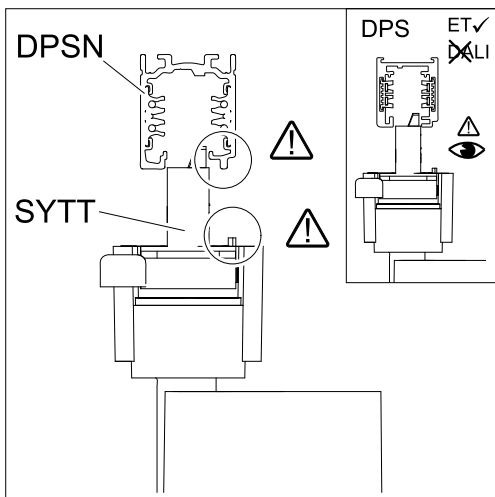

INSTRUCTION

spotty SYTT 3759

- SYTT ET + DPSN ✓
- SYTT ET + DPS ✓
- SYTT DALI + DPSN ✓
- SYTT DALI + DPS ✗

REGIOLUX

Regiolux GmbH
Hellinger Str. 3
D-97486 Königsberg/Bay.
T 09525 89-0
<http://www.regiolux.de>
info@regiolux.de

Diese Leuchte enthält ein Leuchtmittel der Energieeffizienzklasse E (LF940), F (LF930)
This luminaire contains a light source of energy efficiency class E (LF940), F (LF930)

1

2

3

4

Art-Nr.: 532165 - 02/2022