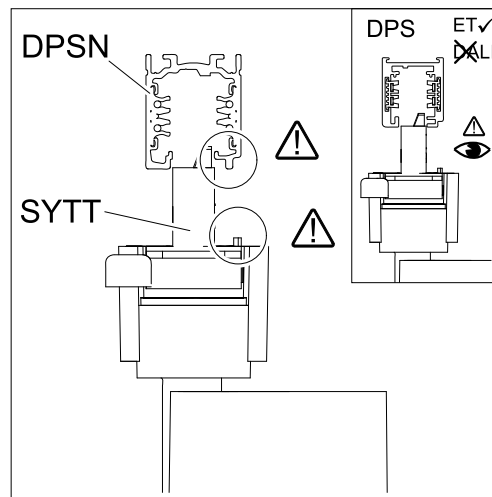

INSTRUCTION

spotty SYTT 3759

- SYTT ET + DPSN ✓
- SYTT ET + DPS ✓
- SYTT DALI + DPSN ✓
- SYTT DALI + DPS ✗

REGIOLUX

Regiolux GmbH
Hellinger Str. 3
D-97486 Königsberg/Bay.
T 09525 89-0
<http://www.regiolux.de>
info@regiolux.de

Diese Leuchte enthält ein Leuchtmittel der Energieeffizienzklasse E (LF940), F (LF930)
This luminaire contains a light source of energy efficiency class E (LF940), F (LF930)

1

2

3

4

Art-Nr.: 532165 - 02/2022