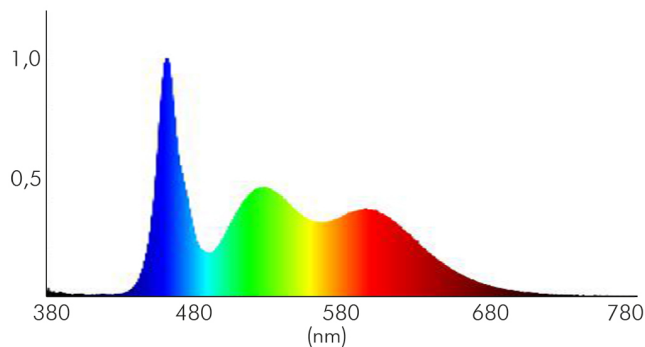

Spektrale Strahlungsverteilung (250..800 nm) - Diagramm

ELEKTRISCHE EIGENSCHAFTEN

Fassung	sonstige
Kabellänge	30 cm
Vernetzte Lichtquelle [CLS]	nein
Energieverbrauch im Betrieb	48 kWh/1000 h
Lampenleistung	48 W
Leistungsaufnahme im Bereitschaftszustand [Psb]	0 W
Direkt an die Netzspannung [MLS]/Nicht direkt an die Netzspannung angeschlossen [NMLS]	NMLS
Art der Verdrahtung	geeignet für Durchgangsverdrahtung
Dimmbar	ja
Art der Dimmung	PWM Dimmer
Nennspannung	24 V
Nennstrom pro Meter	0,4 A
Max. Strombelastbarkeit (bei 10 m Länge)	4 A
Lampenleistung je Meter	9,6 W
Anschlussart	Anschlussleitung 2x0,5mm² beidseitig

SICHERHEITSEIGENSCHAFTEN

Schutzart	IP20
Nur für Innenbereich	ja
Schutzklasse	III
CE-Kennzeichnung	ja
MM-Zeichen	ja

Stand:
01.02.2022
14:18:00