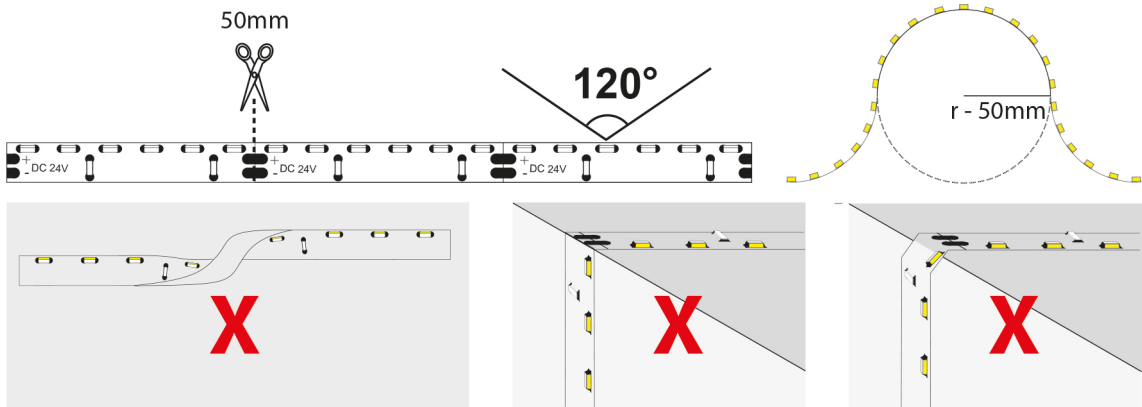

Stand:
01.02.2022
14:18:00

Spektrale Strahlungsverteilung (250..800 nm) - Diagramm

ELEKTRISCHE EIGENSCHAFTEN

Fassung	sonstige
Kabellänge	30 cm
Vernetzte Lichtquelle [CLS]	nein
Energieverbrauch im Betrieb	48 kWh/1000 h
Lampenleistung	48 W
Leistungsaufnahme im Bereitschaftszustand [Psb]	0 W
Direkt an die Netzspannung [MLS]/Nicht direkt an die Netzspannung angeschlossen [NMLS]	NMLS
Art der Verdrahtung	geeignet für Durchgangsverdrahtung
Dimmbar	ja
Art der Dimmung	PWM Dimmer
Nennspannung	24 V
Nennstrom pro Meter	0,4 A
Max. Strombelastbarkeit (bei 10 m Länge)	4 A
Lampenleistung je Meter	9,6 W
Anschlussart	Anschlussleitung 2x0,5mm ² beidseitig

Stand:
01.02.2022
14:18:00

DATENBLATT

Flexible LED Side View 3014 5m 940 9,6W/m 24V

Flexibles LED Band mit SMD 3014

RoHS ja

Montagehinweis

TEMPERATUREIGENSCHAFTEN

Umgebungstemperatur [Ta] -20 - 45 °C

MAßE UND GEWICHT

Höhe 2 mm
Breite 8 mm
Länge 5000 mm

MATERIAL UND FARBE

Werkstoff PVC/Kupfer
Platinenfarbe weiß

SONSTIGE EIGENSCHAFTEN

Art der Leuchte Band
Kompatibel mit Apple HomeKit nein
Kompatibel mit Google Assistant nein
Kompatibel mit Amazon Alexa nein
IFTTT-Unterstützung verfügbar nein
Selbstklebend ja
Entsorgung kommunaler Wertstoffhof bzw. regionale Bestimmungen