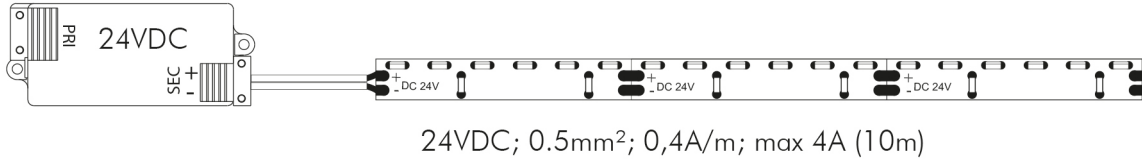

ENERGIEVERBRAUCHSKENNZEICHNUNG

Artikelnummer der Lichtquelle	5022730112
Energieeffizienzklasse	F

LICHTTECHNISCHE EIGENSCHAFTEN

Spitzen-Lichtstärke	260 cd
LED Effizienz	87 lm/W
Farblich abstimmbare Lichtquelle	nein
Lichtstromerhalt	0,96
L70B50 - Lebensdauer bei 25°C	30000 h
L90B10 - Lebensdauer bei 25 °C	30000 h
Farbwertanteil [x]	0,38
Farbwertanteil [y]	0,38
Verwendete Beleuchtungstechnologie	LED
Ungebündeltes [NDLS] oder gebündeltes Licht [DLS]	DLS
Blendschutzschild	nein
Nutzlichtstrom [Φ use]	4200 lm
Nutzlichtstrom [Φ use] bezogen auf	breitem Kegel (120°)
Lebensdauerfaktor	0,9
Hülle	keine Hülle
Farbwiedergabeindex R9	70
Lichtquelle mit hoher Leuchtdichte	nein
Lichtquelle austauschbar	nein
Lichtquellentyp	DLS/NMLS
Konstant-Lichtstrom-Regelung	nein
Farbtemperatur	4000 K
Farbwiedergabeindex Ra	90
Ausstrahlwinkel	120°
Anzahl der LEDs pro Meter	120
Gesamtlichtstrom je Meter	850 lm
Farbabstand [McAdam]	6 SDCM

Stand:
01.02.2022
14:18:00

DATENBLATT

Flexible LED Side View 3014 5m 940 9,6W/m 24V

Flexibles LED Band mit SMD 3014

RoHS ja

Montagehinweis

TEMPERATUREIGENSCHAFTEN

Umgebungstemperatur [Ta] -20 - 45 °C

MAßE UND GEWICHT

Höhe 2 mm
Breite 8 mm
Länge 5000 mm

MATERIAL UND FARBE

Werkstoff PVC/Kupfer
Platinenfarbe weiß

SONSTIGE EIGENSCHAFTEN

Art der Leuchte Band
Kompatibel mit Apple HomeKit nein
Kompatibel mit Google Assistant nein
Kompatibel mit Amazon Alexa nein
IFTTT-Unterstützung verfügbar nein
Selbstklebend ja
Entsorgung kommunaler Wertstoffhof bzw. regionale Bestimmungen