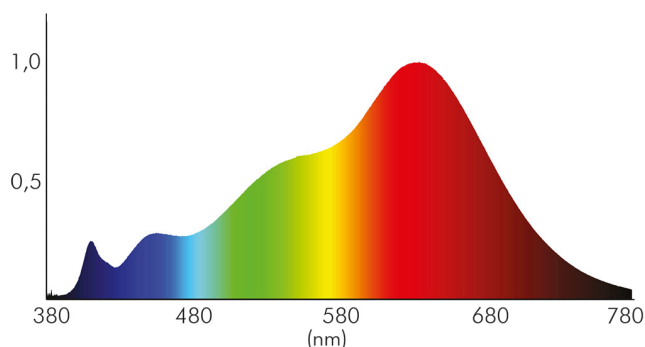

DATENBLATT

5068 ECO Flat schwarz-matt 7,5W BIO 930 38° 350mA

LED Downlight 5068 ECO Flat BIO, COB LED, schwenkbar

Farbwertanteil [y]	0,403
Bildschirmarbeitsplatztauglich nach EN 12464-1	nein
Spitzen-Lichtstärke	790 cd
Lichtverteiler	Reflektor
L80B10 - Lebensdauer bei 25 °C	50000 h
L70B50 - Lebensdauer bei 25°C	50000 h
Lebensdauerfaktor	0,9
Lichtstromerhalt	0,96
Verwendete Beleuchtungstechnologie	LED
Farbe steuerbar (RGB)	nein
Blendschutzschild	nein
Hülle	keine Hülle
Farblich abstimmbare Lichtquelle	nein
Gesamtlichtstrom einstellbar	nein
Farbtemperatur einstellbar	nein
Lichtquelle austauschbar	nein
Lichtquelle mit hoher Leuchtdichte	nein
Leuchtenlichtfläche	transparent
Lichtverteilung	symmetrisch
Lichtaustritt	direkt
Leuchtmittel	COB LED
Geeignet für Leuchtmittelanzahl	1

Spektrale Strahlungsverteilung (250..800 nm) - Diagramm

ELEKTRISCHE EIGENSCHAFTEN

Eine Haftung für die von uns gelieferte Ware ist jedoch bei Vorliegen von natürlicher Abnutzung, Verschleiß sowie Verbrauch, insbesondere bei Betriebsmitteln LEDs etc. grundsätzlich ausgeschlossen und zwar auch dann, wenn diese bei Lieferung bereits mit der Ware verbunden sind. Angaben zur durchschnittlichen Lebensdauer und Lichtfarben dienen nur der Orientierung, sind unverbindlich und stellen keine Beschaffensvereinbarung dar. Technische und gestalterische Änderungen im Zuge stetiger Produktentwicklungen vorbehalten. nobile AG – Wächtersbacher Str. 78 - 60386 Frankfurt/M. Germany - www.nobile.de

Stand:
05.09.2022
18:03:00