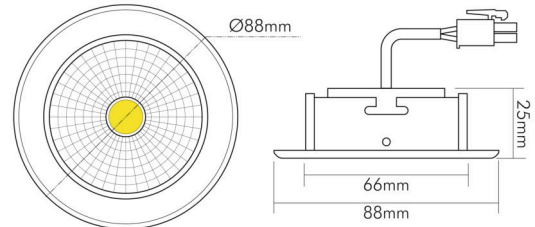

DATENBLATT

5068 ECO Flat schwarz-matt 7,5W BIO 930 38° 350mA

LED Downlight 5068 ECO Flat BIO, COB LED, schwenkbar

nobile

Artikelnummer	1857070323
GTIN	4044538069265

□

Abdeckung der Leuchte mit Wärmedämmmaterial möglich	nein
---	------

ENERGIEVERBRAUCHSKENNZEICHNUNG

Energieeffizienzklasse	G
Artikelnummer der Lichtquelle	1857070323
EPREL-Registrierungsnummer	964092

LICHTTECHNISCHE EIGENSCHAFTEN

Lichtkegel	mediumstrahlend 21-40°
Lichtquellentyp	DLS/NMLS
Ungebündeltes [NDLS] oder gebündeltes Licht [DLS]	DLS
Farbtemperatur	3000 K
Lichtfarbe	warmweiß
LED Effizienz	65 lm/W
Gesamtlichtstrom	480 lm
Nutzlichtstrom [Φuse]	450 lm
Nutzlichtstrom [Φuse] bezogen auf	schmalem Kegel (90°)
Ausstrahlwinkel	38°
Farbabstand [McAdam]	3 SDCM
Farbwiedergabeindex Ra	98
Farbwiedergabeindex R9	95
Farbwertanteil [x]	0,44

TEMPERATUREIGENSCHAFTEN

Umgebungstemperatur [Ta]	0 - 25 °C
--------------------------	-----------

MAßE UND GEWICHT

Länge	88 mm
Breite	88 mm
Durchmesser	88 mm
Höhe	29 mm
Gewicht	155 g

Eine Haftung für die von uns gelieferte Ware ist jedoch bei Vorliegen von natürlicher Abnutzung, Verschleiß sowie Verbrauch, insbesondere bei Betriebsmitteln LEDs etc. grundsätzlich ausgeschlossen und zwar auch dann, wenn diese bei Lieferung bereits mit der Ware verbunden sind. Angaben zur durchschnittlichen Lebensdauer und Lichtfarben dienen nur der Orientierung, sind unverbindlich und stellen keine Beschaffenheitsvereinbarung dar. Technische und gestalterische Änderungen im Zuge stetiger Produktentwicklungen vorbehalten. nobile AG – Wächtersbacher Str. 78 - 60386 Frankfurt/M. Germany - www.nobile.de

Stand:
05.09.2022
18:03:00

DATENBLATT

5068 ECO Flat schwarz-matt 7,5W BIO 930 38° 350mA

LED Downlight 5068 ECO Flat BIO, COB LED, schwenkbar

Deckenausschnitt [Durchmesser]	68 mm
Einbautiefe	25 mm

MATERIAL UND FARBE