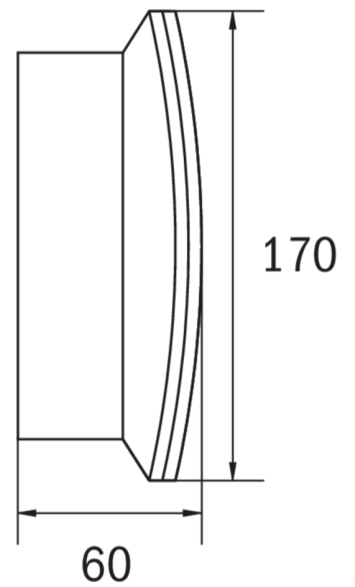

Rettungszeichenleuchte Art.-Nr.: KCW013SC-IP64

Schlanke konvexe Rettungszeichen- und Sicherheitsleuchte aus Kunststoff für Wandmontage. Rettungszeichenleuchte mit steckbarem, lösungsmittelfreien, innenliegenden Piktogrammset standardmäßig im Lieferumfang enthalten. Gleichzeitig ohne Einsatz der Piktogramme als Sicherheitsleuchte mit enthaltener glasklarer Abdeckung zu verwenden. Rettungszeichen- / Sicherheitsleuchte gem. DIN EN 60598-1, DIN EN 60598-2-22 und DIN EN 1838.

TECHNISCHE DATEN

Leuchtentyp	Rettungszeichenleuchte
Montageart	Wandanbau
Erkennungsweite	30 m
Piktogramm	Set
Leuchtmittel	LED
Gehäusematerial	Kunststoff
Farbe	RAL 9003
Schutzart IP	64
Schlagfestigkeitsgrad IK	6
Schutzklasse	2
Versorgung	Einzelbatterie
Überwachung	SC - SelfControl
Überbrückungszeit	3 h
Batterie	4,8V/2,0Ah NiMH
Betriebsart	DS/BS
Eingangsspannung AC	230 V
Eingangsfrequenz Hz	50 / 60 Hz
Leistung max.	6,1 W
Leistung DS	4,5 W
Leistung BS	0,35 W
Umgebungstemp. DS	-5 °C / 40 °C
Umgebungstemp. BS	-5 °C / 40 °C
Länge	60 mm
Breite	340 mm

Höhe	170 mm
Gewicht	0.82 kg
Gewicht inkl. Verp.	0.91 kg
Anschlussquerschnitt	2.5 mm
Schalteingang L'	Ja
Notlichtblockierung	Ja
Batterieanschluss	Stecker
Dimmfunktion	Ja
Lichtstrom Netz	220 lm
Lichtstrom Not	150 lm
Zolltarifnummer	94056120
Ursprungsland	Deutschland
EAN	4260581712488

TECHNISCHE ZEICHNUNG

ZUBEHÖR

- BALL2 - Ballschutzkorb (8W) 450x280x125mm inkl. Laschen
- DWKCW - Deckenwinkel / Deckenhalterung für KC Wand
- KC-IP65 - KC Dichtung IP65 EPDM
- KCER - KC-Einbaurahmen
- KCWFH - flexible Wandhalterung für KCW