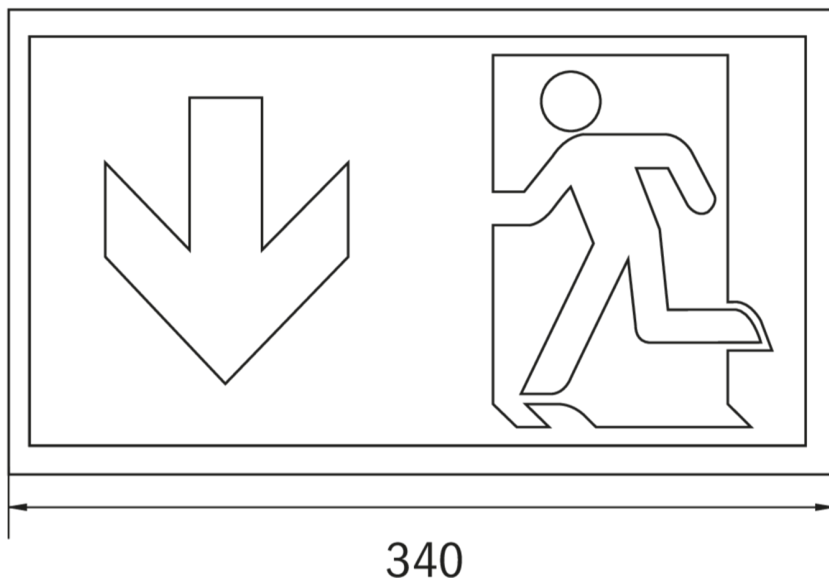

Höhe	170 mm
Gewicht	0.82 kg
Gewicht inkl. Verp.	0.91 kg
Anschlussquerschnitt	2.5 mm
Schalteingang L'	Ja
Notlichtblockierung	Ja
Batterieanschluss	Stecker
Dimmfunktion	Ja
Lichtstrom Netz	220 lm
Lichtstrom Not	150 lm
Zolltarifnummer	94056120
Ursprungsland	Deutschland
EAN	4260581712488

TECHNISCHE ZEICHNUNG