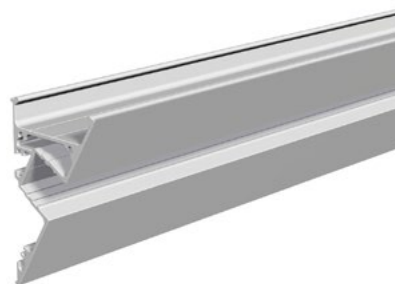

Artikelnummer:	<b>APSW 200</b>
Serienname:	
EAN:	4037293401265
Zolltarif:	76042990900

**5 Jahre Garantie**

**Artikelbeschreibung**

Wand-Profil, schräg ■ Aluminium-Profil ■ 200cm ■ Alu eloxiert

Das Aluminiumprofil fungiert sowohl als Kühlkörper bei der Montage von LED-Strips, kann aber z. B. auch als Kabelkanal eingesetzt werden. Durch den Einsatz verschiedener, separat erhältlicher Abdeckungen, lassen sich zahlreiche Beleuchtungsszenarien realisieren. Zusätzlich ergeben sich durch Kombinationsmöglichkeiten mit anderen Aluminiumprofilen und einem umfangreichen Zubehörangebot vielfältige Gestaltungs- und Einsatzmöglichkeiten, ganz egal ob als Effektbeleuchtung, Wellnessbeleuchtung oder Dekoration zu Hause, in der Gastronomie, Messebau und vieles mehr. Einsatz im Außenbereich nur bei fachgerechter Montage und Verwendung eines LED-Strips mit entsprechender Schutzart. Technische Daten: Material: Aluminium eloxiert Schutzklasse: IP20

**Technische Spezifikation** (ETIM 8 - EC002557)

Farbe	Aluminium	Werkstoff	Aluminium
Breite (mm)	37,00	Transparent	nein
Höhe (mm)	61,30	Zubehör	ja
Art des Zubehörs/Ersatzteils	Kabelkanal	Ersatzteil	nein
Länge (mm)	2.000,00		