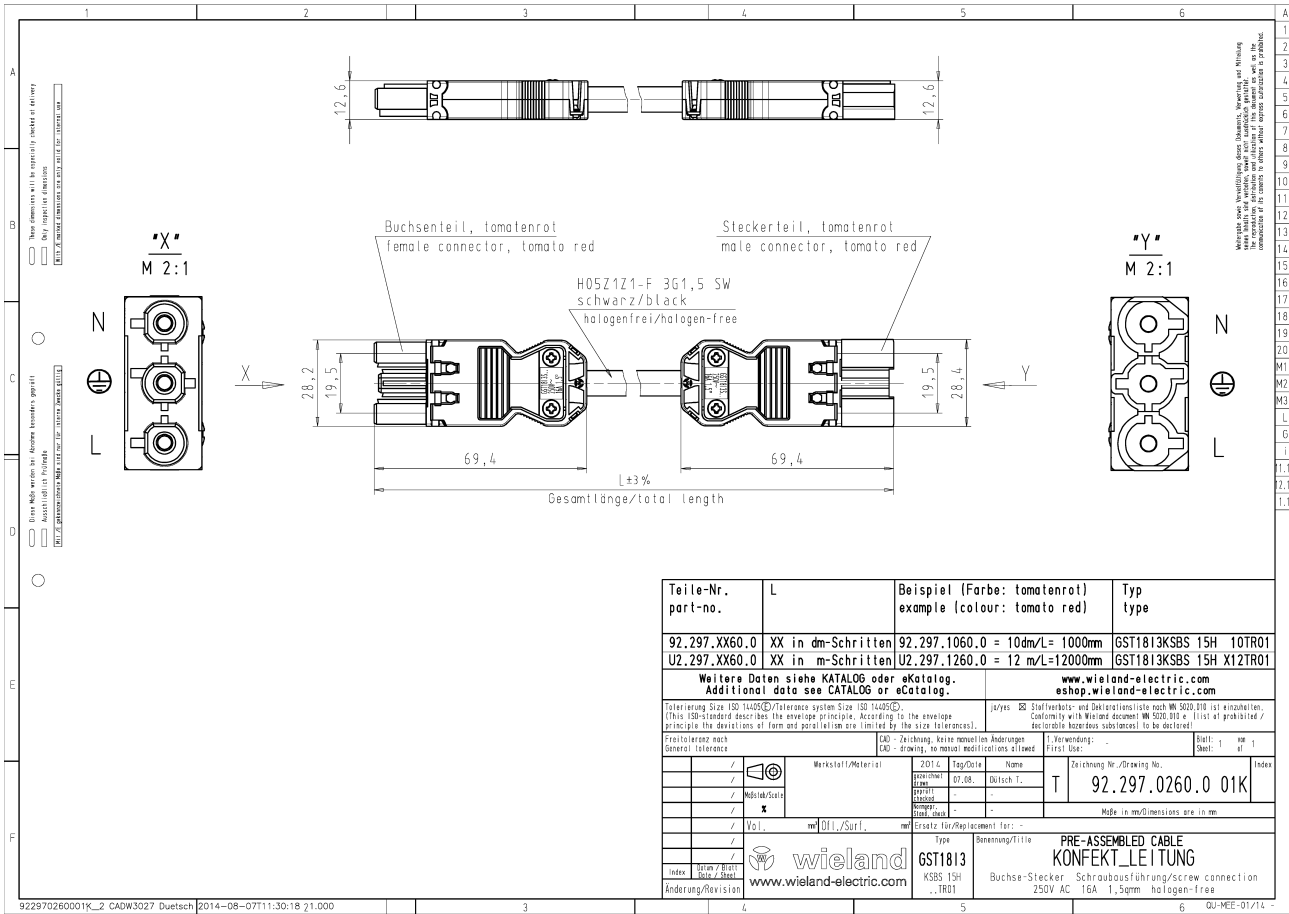

Technische Zeichnung

When publishing drawings, the manufacturer must ensure that the drawings are complete and correct. The manufacturer is responsible for the accuracy of the drawings.