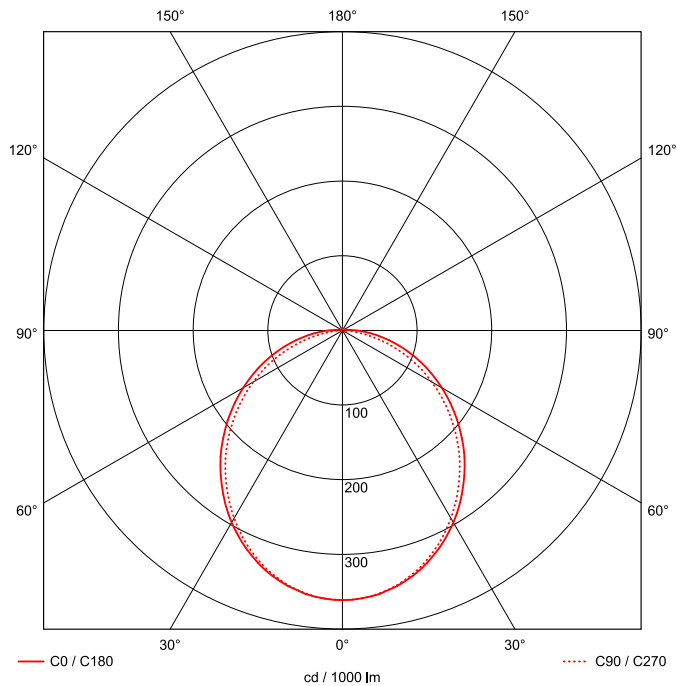

Artikel-Nr: 76831271

Anbauleuchten

Leuchte TROJA G2 DALI 0705mm PCO 1x21W 110° 2200lm

Vandalismus geschützte LED Leuchte mit MID-Power LEDs, LED Einheit in der Abdeckung integriert und per PEC System (PRACHT EASY CONNECT) schnell zu montieren. Konverter in Leuchte integriert. Flaches, stabiles Aluminiumgehäuse mit integriertem decken-/wandseitigem Kabelführungskanal, schlagfeste Abdeckung aus opalisiertem Polycarbonat, eingefasst in Aluminium-Rahmenprofil und Endkappen aus Aluminium-Druckguss, weiß, pulverbeschichtet, mit Innensechskant- oder Sicherheits-Verschlusschrauben, umlaufende Silikondichtung, geeignet für Decken- und waagerechte Wandmontage, Eckmontage mit Zubehör möglich. Ein-Mann-Montage mit variablen Befestigungsabständen durch PRACHT-KLAMMER-SYSTEM, die Befestigungsklammern sind nach der Montage der Abdeckung vor unbefugtem Zugriff geschützt. Achtung: PRACHT MANUFAKTUR! Sie benötigen eine andere Lichtfarbe, Gehäusefarbe oder Durchgangsverdrahtung? Besondere Herausforderungen? Kein Problem. Wir bieten individuelle Lösungen für Ihre Anforderungen.

EAN 4018098313243 Energie-Effizienz-Klasse

Statistische
Warennummer 94054099

A++

LEUCHTMITTEL

Leuchtentyp	LED
Anzahl Leuchtmittel/LED-Reihen	1
Farbtemperatur K	4.000
Farbwiedergabeindex	>80
Anzahl LED	96
Farbtoleranz (initial MacAdam)	3