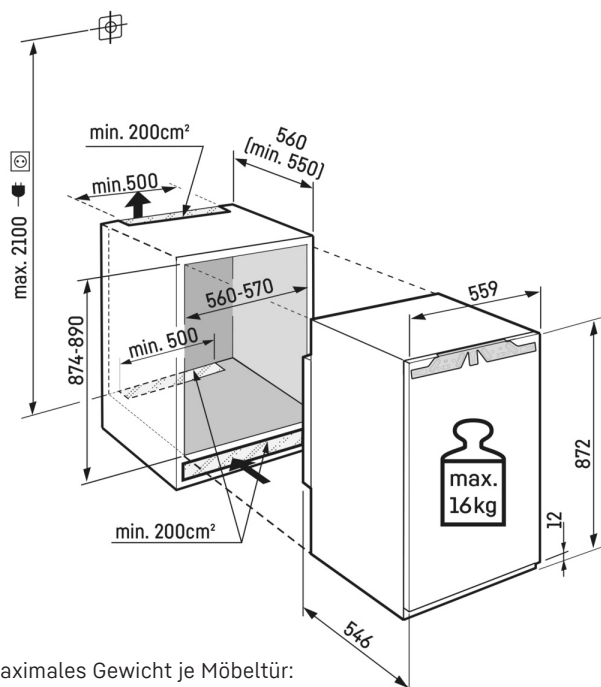

### Türabsteller

Sie wünschen sich eine sichere Lagerfläche für Ihre Getränke oder Lebensmittel? Und wollen sie dennoch leicht erreichen? Unsere Türabsteller bieten Ihnen beides. Sie sind höhenverstellbar und passen sich somit an Ihre Bedürfnisse an. Praktisch ist auch die verschiebbare und herausnehmbare Flaschenhalterung: So stehen Ihre Flaschen immer sicher.

# Technische Zeichnung

Maximales Gewicht je Möbeltür:  
Kühlteil: 16 kg

Die Produkte und ihre Details sind zu Werbezwecken inszeniert. Obwohl wir uns bemühen, die Richtigkeit aller Angaben und Informationen in diesem Flyer zu gewährleisten, behält sich Liebherr das Recht vor, Änderungen ohne Vorankündigung vorzunehmen. Soweit die tatsächlichen Geräteabmessungen, -spezifikationen und -leistungen von entscheidender Bedeutung sind, empfehlen wir, die dem jeweiligen Gerät beiliegende Einbauanleitung zu prüfen. Liebherr haftet nicht für eventuelle Schäden. (21.11.2023)