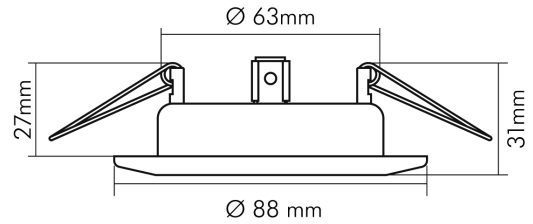

D 3830 gold 24 Karat vergoldet

Einbauleuchte ohne Sprengring, schwenkbar

Artikelnummer	1760007900
GTIN	4044538008028

LICHTTECHNISCHE EIGENSCHAFTEN

Lichtverteiler	ohne
Leuchtmittel	sonstige
Lichtaustritt	direkt
Farbe steuerbar (RGB)	nein
Farblich abstimmbare Lichtquelle	nein

ELEKTRISCHE EIGENSCHAFTEN

Lampenleistung	50 W
Fassung	sonstige
Elektrischer Anschluss mit Stecksystem	nein
Durchgangsverdrahtung möglich	nein

SICHERHEITSEIGENSCHAFTEN

Schutzart	IP20
Nur für Innenbereich	ja
Geeignet für Leuchtmittelanzahl	1
Bildschirmarbeitsplatztauglich nach EN 12464-1	nein
CE-Kennzeichnung	ja
F-Kennzeichnung	nur in Verbindung mit angeschraubtem Abstandhalter oder einem LED Leuchtmittel
Geeignet für Möbeleinbau	nur in Verbindung mit einem LED Leuchtmittel
Einbau an normal entflammaren Materialien	in Verbindung mit einem Halogen-Leuchtmittel nicht geeignet

Stand:
01.02.2022
14:18:00