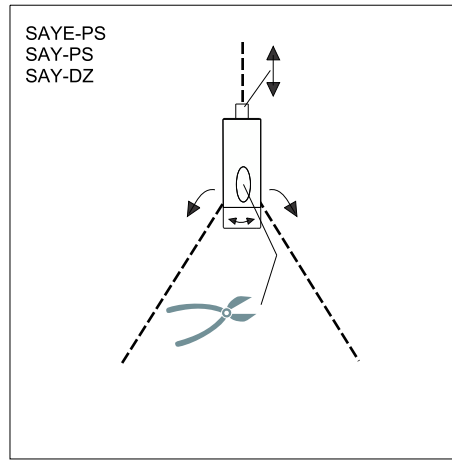

INSTRUCTION

REGIOLUX

Regiolux GmbH
 Hellinger Str. 3
 D-97486 Königsherg/Bay.
 T 09525 89-0
<http://www.regiolux.de>
info@regiolux.de

Art-Nr.: 532360 - 08/21