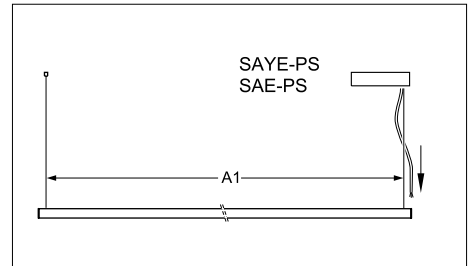

INSTRUCTION

REGIOLUX

Regiolux GmbH
 Hellinger Str. 3
 D-97486 Königsherg/Bay.
 T 09525 89-0
<http://www.regiolux.de>
info@regiolux.de

Art-Nr.: 532360 - 08/21