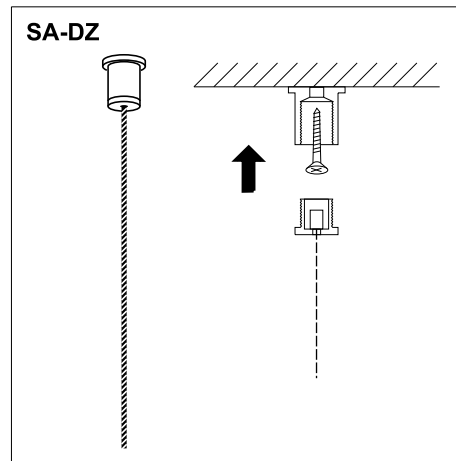

INSTRUCTION

REGIOLUX

Regiolux GmbH
 Hellinger Str. 3
 D-97486 Königsherg/Bay.
 T 09525 89-0
<http://www.regiolux.de>
info@regiolux.de

Art-Nr.: 532360 - 08/21