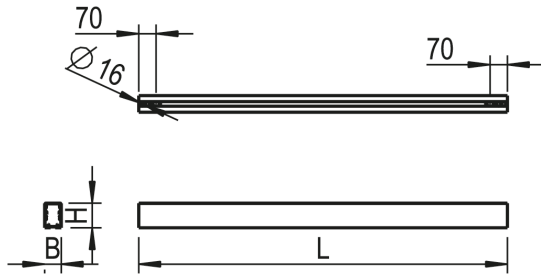

Gehäuse

Farbe	aluminium
Schutzart	IP20
Werkstoff des Gehäuses	Aluminium

Elektrische Ausführung

Schutzklasse	I
--------------	---

0528264AF VENICE-A-F1X154-11-NE

Maßzeichnung

Abmessungen

Maß L	1188 mm
Maß B	67 mm
Maß H	98 mm
Nettogewicht	2,5 kg

0528264AF VENICE-A-F1X154-11-NE

Ausschreibungstext

Lichtkanal Anbau, ALU eloxiert, mit 11-poliger Verdrahtung, geeignet für entsprechende Leuchteneinsätze, L=1188mm Artikelnummer: 0528264AF Artikelbezeichnung: VENICE-A-F1X154-11-NE Produktkategorie: Tragschiene Einsatzbereich: Bildung|Büro|Einzelhandel Maß L: 1188 mm Maß B: 67 mm Maß H: 98 mm Montageart: Anbaul Pendel Montageort: Decke Farbe: aluminium Schutzart: IP20 Werkstoff des Gehäuses: Aluminium