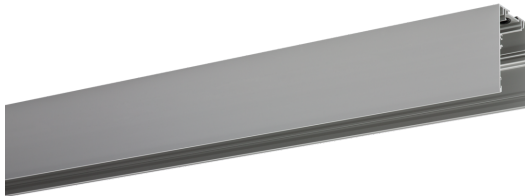

0528264AF VENICE-A-F1X154-11-NE

Tragschiene VENICE

Artikelnummer **0528264AF**

GTIN **4029299472721**

Deeplink <https://www.ridi.de/go/0528264AF>

Produktbeschreibung

Lichtkanal Anbau, ALU eloxiert, mit 11-poliger Verdrahtung, geeignet für entsprechende Leuchteneinsätze, L=1188mm

Kurzinformationen

Montageart	Anbau Pendel
Schutzart	IP20
Schutzklasse	I

0528264AF VENICE-A-F1X154-11-NE

Allgemein

Produktkategorie	Tragschiene
Einsatzbereich	Bildung Büro Einzelhandel

Montage

Montageart	Anbau Pendel
Montageort	Decke

Gehäuse

Farbe	aluminium
Schutzart	IP20
Werkstoff des Gehäuses	Aluminium

Elektrische Ausführung

Schutzklasse	I
--------------	---

0528264AF VENICE-A-F1X154-11-NE

Maßzeichnung

Abmessungen

Maß L	1188 mm
Maß B	67 mm
Maß H	98 mm
Nettogewicht	2,5 kg