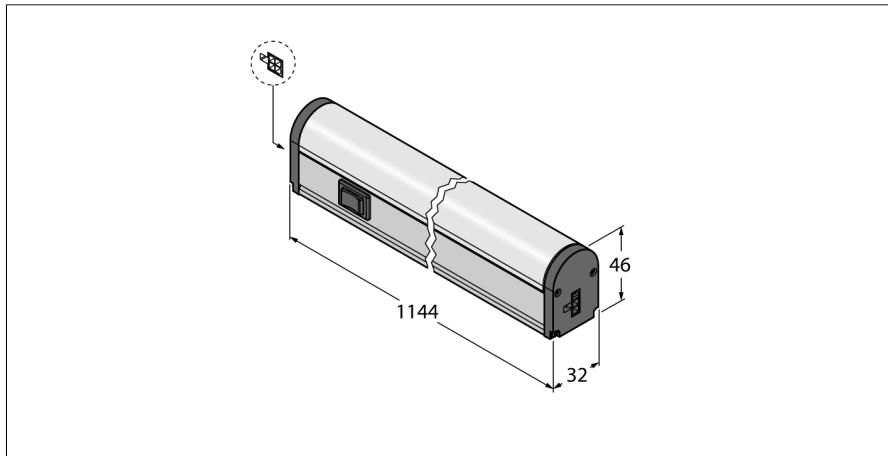

**Arbeitsleuchten**  
**Linienleuchte**  
**WLB32ZC1130PBQM**

- Kaskadierbar
- AN / AUS Schalter
- Betriebsspannung: 90...264 VAC
- Farbe: Tageslicht-Weiß (5.000K ± 300K)

**Funktionsprinzip**

LED-Arbeitsleuchten eignen sich hervorragend für den industriellen Einsatz bei geringem Energieverbrauch. Die Farbtemperatur liegt im Tageslichtbereich bei 5.000 Kelvin. Trotz der neuen, sehr hellen LED-Technologie liegt keine Blendung vor. Die Leuchten lassen sich einfach hintereinander schalten, wobei jede einzelne, unabhängig von den anderen, durch den integrierten Kippschalter aus-, auf 50%- oder 100%-Leuchtkraft geschaltet werden kann. Die neue Technologie sorgt für eine um 40% höhere Energieeffizienz als bei vergleichbaren Leuchten.

Diese robusten Leuchten im Metallgehäuse eignen sich für eine Vielzahl Anwendungen, z. B. Als Maschinen- oder Arbeitsplatzbeleuchtung. Die Montage erfolgt jeweils über magnetische oder schnappbare Halterungen.

Es sind 4 verschiedenen Längen verfügbar. Für die AC-Varianten gibt es eine Vielzahl an länderspezifischen Anschlüssen.

<b>Typenbezeichnung</b>	WLB32ZC1130PBQM
Ident-Nr.	3087492
<b>Einsatzzweck</b>	LED Arbeitsleuchte
Funktion	Linienleuchte
Kaskadierbar	Ja
Bauform	Quader
Bauform Bezeichnung	WLB32
Abmessungen	1144 x 32 x 46 mm
Gehäusewerkstoff	Aluminium eloxiert, AL
Fensterwerkstoff	Kunststoff, diffus
Elektrischer Anschluss	Steckverbinder
Werkstoff Kabelmantel	PVC
LED-Lebensdauer (L70)	50000 h
Schutzart	IP50
Umgebungstemperatur	-25...+45 °C
Zulassungen	CE, UL
<b>BetriebsspannungU<sub>b</sub></b>	≥ 90 VAC
BetriebsspannungU <sub>b</sub>	≤ 264 VAC
<b>Lichtart</b>	Weiß
Farbtemperatur	4700...+5300K
Lichtstrom	2400 lm
Dimmbar	2-stufig