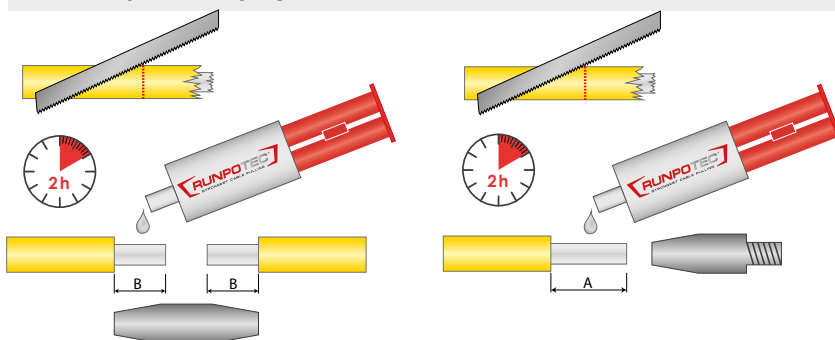

VERBINDUNGSHÜLSE

für Glasfaserstab Ø 7,5 mm

Art.-Nr.: 20380

Qualitätssiegel:

DATEN		empf. VK-Preis / exkl. MwSt.
ART.-NR.	20380	
PREIS €	€ 13,10	
GEWICHT KG	0,065 kg	
ABMESSUNGEN	100 x 100 x 20 mm	
MATERIAL	Edelstahl	
EAN-CODE	9120045474275	

VORTEILE

- ✓ Ersatzteil für Glasfaserstäbe Ø 7,5 mm
- ✓ Edelstahl

BESCHREIBUNG

Dient als Verbindungsstück für Glasfaserstäbe Ø 7,5 mm, welche mit dem RUNPOTEC Spezialkleber verklebt werden können bzw. um entstandene Bruchstellen wieder zu reparieren.
Aus Edelstahl

Lieferumfang: 1 Stück Verbindungshülse für Glasfaserstäbe Ø 7,5 mm

REPARATURANLEITUNG

Ø mm	7,5 mm
A	42 mm
B	24 mm

INFORMATION

Passende Glasfaserstäbe Ø 7,5 mm (Längen 40 - 120 Meter)

Glasfaserstab Ø 7,5 mm: