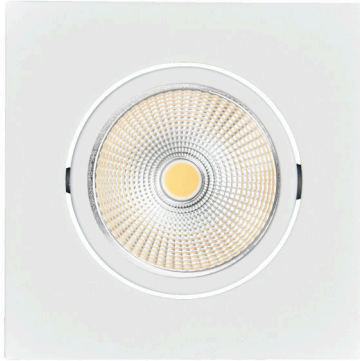

DATENBLATT

5068Q ECO Flat weiß-matt 7,5W BIO 930 38° 350mA

LED Downlight 5068Q ECO Flat BIO, COB LED, schwenkbar

Artikelnummer	1858070023
GTIN	4044538071244

□

Abdeckung der Leuchte mit Wärmedämmmaterial möglich	nein
---	------

ENERGIEVERBRAUCHSKENNZEICHNUNG

Energieeffizienzklasse	G
Artikelnummer der Lichtquelle	1858070023
EPREL-Registrierungsnummer	964098

LICHTTECHNISCHE EIGENSCHAFTEN

Lichtkegel	mediumstrahlend 21-40°
Lichtquellentyp	DLS/NMLS
Ungebündeltes [NDLS] oder gebündeltes Licht [DLS]	DLS
Farbtemperatur	3000 K
Lichtfarbe	warmweiß
LED Effizienz	65 lm/W
Gesamtlichtstrom	480 lm
Nutzlichtstrom [Φuse]	450 lm
Nutzlichtstrom [Φuse] bezogen auf	schmalem Kegel (90°)
Ausstrahlwinkel	38°
Farbabstand [McAdam]	3 SDCM
Farbwiedergabeindex Ra	98
Farbwiedergabeindex R9	95
Farbwertanteil [x]	0,44

Stand:
05.09.2022
18:03:00

DATENBLATT

5068Q ECO Flat weiß-matt 7,5W BIO 930 38° 350mA

LED Downlight 5068Q ECO Flat BIO, COB LED, schwenkbar

Farbwertanteil [y]	0,403
Bildschirmarbeitsplatztauglich nach EN 12464-1	nein
Spitzen-Lichtstärke	790 cd
Lichtverteiler	Reflektor
L80B10 - Lebensdauer bei 25 °C	50000 h
L70B50 - Lebensdauer bei 25°C	50000 h
Lebensdauerfaktor	0,9
Lichtstromerhalt	0,96
Verwendete Beleuchtungstechnologie	LED
Farbe steuerbar (RGB)	nein
Blendschutzschild	nein
Hülle	keine Hülle
Farblich abstimmbare Lichtquelle	nein
Gesamtlichtstrom einstellbar	nein
Farbtemperatur einstellbar	nein
Lichtquelle austauschbar	nein
Lichtquelle mit hoher Leuchtdichte	nein
Leuchtenlichtfläche	transparent
Lichtverteilung	symmetrisch
Lichtaustritt	direkt
Leuchtmittel	COB LED
Geeignet für Leuchtmittelanzahl	1