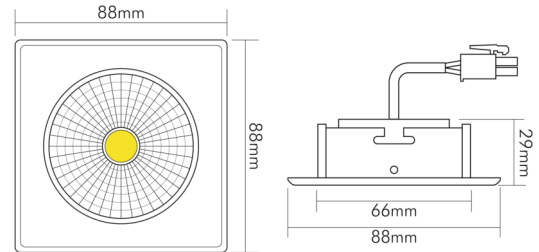

DATENBLATT

5068Q ECO Flat weiß-matt 7,5W BIO 930 38° 350mA

LED Downlight 5068Q ECO Flat BIO, COB LED, schwenkbar

Artikelnummer	1858070023
GTIN	4044538071244

□

Abdeckung der Leuchte mit Wärmedämmmaterial möglich	nein
---	------

ENERGIEVERBRAUCHSKENNZEICHNUNG

Energieeffizienzklasse	G
Artikelnummer der Lichtquelle	1858070023
EPREL-Registrierungsnummer	964098

LICHTTECHNISCHE EIGENSCHAFTEN

Lichtkegel	mediumstrahlend 21-40°
Lichtquellentyp	DLS/NMLS
Ungebündeltes [NDLS] oder gebündeltes Licht [DLS]	DLS
Farbtemperatur	3000 K
Lichtfarbe	warmweiß
LED Effizienz	65 lm/W
Gesamtlichtstrom	480 lm
Nutzlichtstrom [Φuse]	450 lm
Nutzlichtstrom [Φuse] bezogen auf	schmalem Kegel (90°)
Ausstrahlwinkel	38°
Farbabstand [McAdam]	3 SDCM
Farbwiedergabeindex Ra	98
Farbwiedergabeindex R9	95
Farbwertanteil [x]	0,44

TEMPERATUREIGENSCHAFTEN

Umgebungstemperatur [Ta]	0 - 25 °C
--------------------------	-----------

MAßE UND GEWICHT

Länge	88 mm
Breite	88 mm
Höhe	29 mm
Gewicht	155 g
Deckenausschnitt [Durchmesser]	68 mm

Eine Haftung für die von uns gelieferte Ware ist jedoch bei Vorliegen von natürlicher Abnutzung, Verschleiß sowie Verbrauch, insbesondere bei Betriebsmitteln LEDs etc. grundsätzlich ausgeschlossen und zwar auch dann, wenn diese bei Lieferung bereits mit der Ware verbunden sind. Angaben zur durchschnittlichen Lebensdauer und Lichtfarben dienen nur der Orientierung, sind unverbindlich und stellen keine Beschaffenheitsvereinbarung dar. Technische und gestalterische Änderungen im Zuge stetiger Produktentwicklungen vorbehalten. nobile AG – Wächtersbacher Str. 78 - 60386 Frankfurt/M. Germany - www.nobile.de