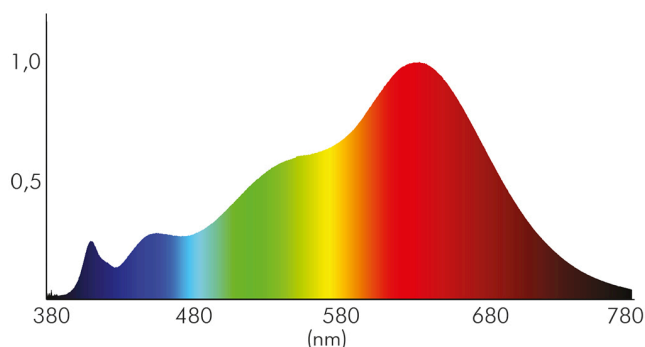

DATENBLATT

5068Q ECO Flat weiß-matt 7,5W BIO 930 38° 350mA

LED Downlight 5068Q ECO Flat BIO, COB LED, schwenkbar

Farbwertanteil [y]	0,403
Bildschirmarbeitsplatztauglich nach EN 12464-1	nein
Spitzen-Lichtstärke	790 cd
Lichtverteiler	Reflektor
L80B10 - Lebensdauer bei 25 °C	50000 h
L70B50 - Lebensdauer bei 25°C	50000 h
Lebensdauerfaktor	0,9
Lichtstromerhalt	0,96
Verwendete Beleuchtungstechnologie	LED
Farbe steuerbar (RGB)	nein
Blendschutzschild	nein
Hülle	keine Hülle
Farblich abstimmbare Lichtquelle	nein
Gesamtlichtstrom einstellbar	nein
Farbtemperatur einstellbar	nein
Lichtquelle austauschbar	nein
Lichtquelle mit hoher Leuchtdichte	nein
Leuchtenlichtfläche	transparent
Lichtverteilung	symmetrisch
Lichtaustritt	direkt
Leuchtmittel	COB LED
Geeignet für Leuchtmittelanzahl	1

Spektrale Strahlungsverteilung (250..800 nm) - Diagramm

ELEKTRISCHE EIGENSCHAFTEN

Eine Haftung für die von uns gelieferte Ware ist jedoch bei Vorliegen von natürlicher Abnutzung, Verschleiß sowie Verbrauch, insbesondere bei Betriebsmitteln LEDs etc. grundsätzlich ausgeschlossen und zwar auch dann, wenn diese bei Lieferung bereits mit der Ware verbunden sind. Angaben zur durchschnittlichen Lebensdauer und Lichtfarben dienen nur der Orientierung, sind unverbindlich und stellen keine Beschaffensvereinbarung dar. Technische und gestalterische Änderungen im Zuge stetiger Produktentwicklungen vorbehalten. nobile AG – Wächtersbacher Str. 78 - 60386 Frankfurt/M. Germany - www.nobile.de

Stand:
05.09.2022
18:03:00