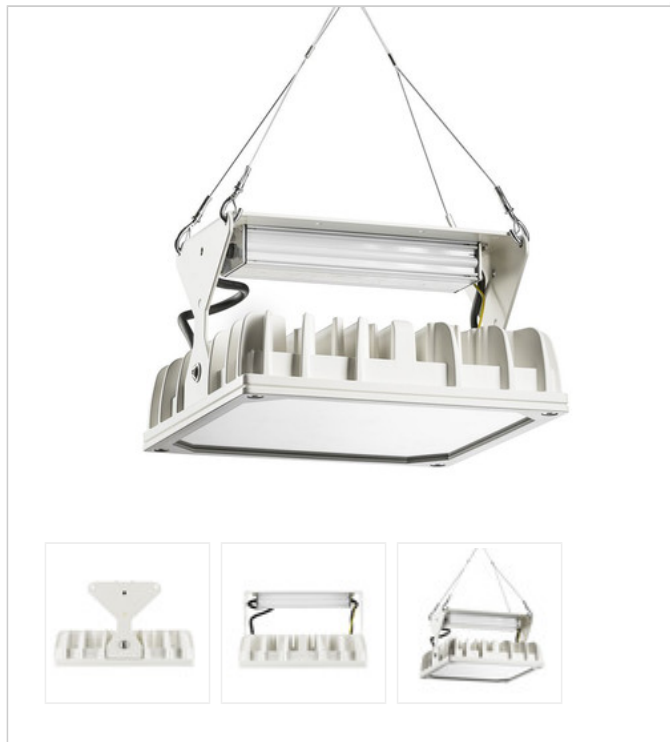

Artikel-Nr: 86140201

Strahler

## LED Strahler QUADRONIUS 288mm 1x137W 090° ESG 20000lm

LED Strahler mit Abdeckscheibe aus Einscheibensicherheitsglas (ESG), Gehäuse aus Aluminiumdruckguss, weiß beschichtet, Konverter am Gehäuse montiert. Elektrischer Anschluss durch Schnell-Steck-System, kurze, alterungsbeständige Dichtungen aus Silikon, Zweipunkt-Befestigung durch Seilpendel (2.000 mm) mit montagefreundlicher, werkzeugloser Schnelljustierung, Pendelmontage, Wand- und Decken-Befestigungsbügel als Zubehör erhältlich. Achtung: PRACHT MANUFAKTUR! Sie benötigen eine andere Lichtfarbe, Gehäusefarbe oder Durchgangsverdrahtung? Besondere Herausforderungen? Kein Problem. Wir bieten individuelle Lösungen für Ihre Anforderungen.