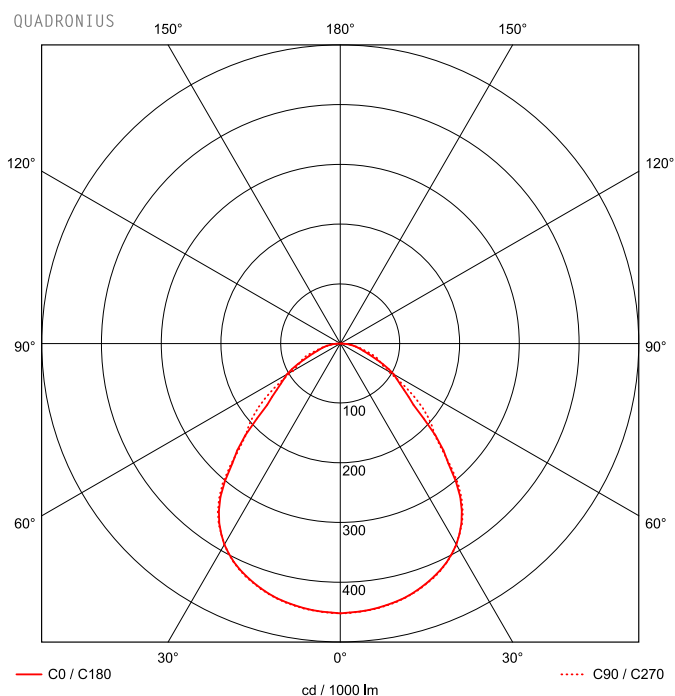

## LED Strahler QUADRONIUS 288mm 1x137W 090° ESG 20000lm

LED Strahler mit Abdeckscheibe aus Einscheibensicherheitsglas (ESG), Gehäuse aus Aluminiumdruckguss, weiß beschichtet, Konverter am Gehäuse montiert. Elektrischer Anschluss durch Schnell-Steck-System, kurze, alterungsbeständige Dichtungen aus Silikon, Zweipunkt-Befestigung durch Seilpendel (2.000 mm) mit montagefreundlicher, werkzeugloser Schnelljustierung, Pendelmontage, Wand- und Decken-Befestigungsbügel als Zubehör erhältlich. Achtung: PRACHT MANUFAKTUR! Sie benötigen eine andere Lichtfarbe, Gehäusefarbe oder Durchgangsverdrahtung? Besondere Herausforderungen? Kein Problem. Wir bieten individuelle Lösungen für Ihre Anforderungen.