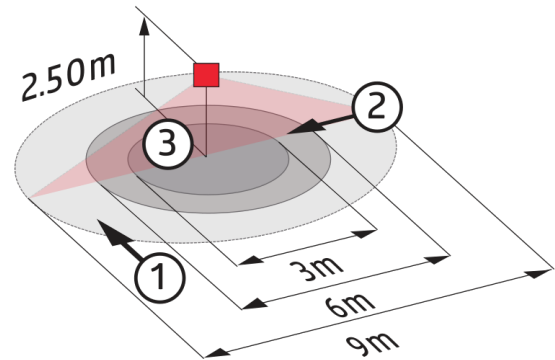

Bezeichnung	Farbe	Artikel-Nummer
PS-DALI-LINK-DE	weiß	92846

Bezeichnung	Farbe	Artikel-Nummer
PD11-DALI-LINK-FLAT	weiß matt, ähnlich RAL9010	93068
PBM-DALI-LINK-4W-BLE -		92732

Bemaßung 93840

Reichweitendiagramm