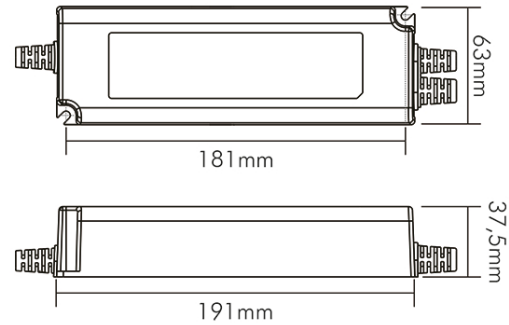

DATENBLATT

EL-120-12V IP67 dim 1-10V PWM

LED Betriebsgerät mit 12V Konstantspannung

Artikelnummer	8970501212
GTIN	4044538052434

LICHTTECHNISCHE EIGENSCHAFTEN

Konstant-Lichtstrom-Regelung	nein

ELEKTRISCHE EIGENSCHAFTEN

Anschlussart primär	30 cm Anschlussleitung 18AWGx2C mit offenen Leitungsenden
Anschlussart sekundär	30 cm Anschlussleitung 14AWGx2C mit offenen Leitungsenden
Eingangsfrequenz	47 - 63 Hz
Ausgangsfrequenz	300 Hz
Leistung	0 - 120 W
Dimmbar	ja
Art der Dimmung	1-10V, PWM (10V)
Aktive Power-Factor-Correction	ja
Leistungsfaktor [bei Volllast]	0,96
Steuerstrom [Dimmung]	0,2 mA
Effizienz/Wirkungsgrad bei Volllast	88 %
Eingangsspannung [AC]	90 - 305 V
Ausgangsspannung [DC]	12 V
Eingangsspannung [DC]	127 - 431 V
Geeignet für Konstantspannung	ja
Geeignet für Konstantstrom	nein
Geeignet für Gleichspannung (Primärseite)	ja

SICHERHEITSEIGENSCHAFTEN

Stand:
01.02.2022
14:18:00