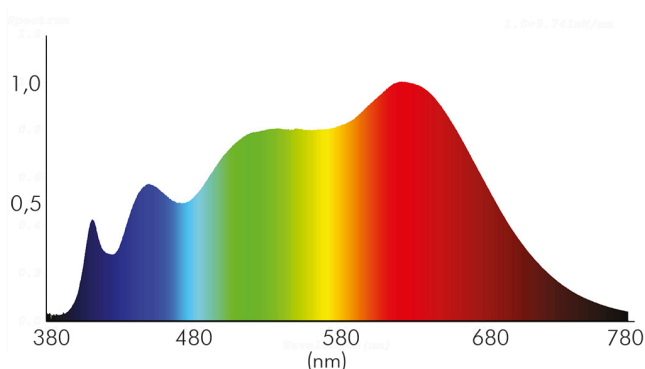

DATENBLATT

5068 ECO Flat weiß-matt 7,5W BIO 940 38° 350mA

LED Downlight 5068 ECO Flat BIO, COB LED, schwenkbar

Farbwertanteil [y]	0,38
Bildschirmarbeitsplatztauglich nach EN 12464-1	nein
Spitzen-Lichtstärke	950 cd
Lichtverteiler	Reflektor
L80B10 - Lebensdauer bei 25 °C	50000 h
L70B50 - Lebensdauer bei 25°C	50000 h
Lebensdauerfaktor	0,9
Lichtstromerhalt	0,96
Verwendete Beleuchtungstechnologie	LED
Farbe steuerbar (RGB)	nein
Blendschutzschild	nein
Hülle	keine Hülle
Farblich abstimmbare Lichtquelle	nein
Gesamtlichtstrom einstellbar	nein
Farbtemperatur einstellbar	nein
Lichtquelle austauschbar	nein
Lichtquelle mit hoher Leuchtdichte	nein
Leuchtenlichtfläche	transparent
Lichtverteilung	symmetrisch
Lichtaustritt	direkt
Leuchtmittel	COB LED
Geeignet für Leuchtmittelanzahl	1

Spektrale Strahlungsverteilung (250..800 nm) - Diagramm

ELEKTRISCHE EIGENSCHAFTEN

Eine Haftung für die von uns gelieferte Ware ist jedoch bei Vorliegen von natürlicher Abnutzung, Verschleiß sowie Verbrauch, insbesondere bei Betriebsmitteln LEDs etc. grundsätzlich ausgeschlossen und zwar auch dann, wenn diese bei Lieferung bereits mit der Ware verbunden sind. Angaben zur durchschnittlichen Lebensdauer und Lichtfarben dienen nur der Orientierung, sind unverbindlich und stellen keine Beschaffensvereinbarung dar. Technische und gestalterische Änderungen im Zuge stetiger Produktentwicklungen vorbehalten. nobile AG – Wächtersbacher Str. 78 - 60386 Frankfurt/M. Germany - www.nobile.de

Stand:
05.09.2022
18:03:00