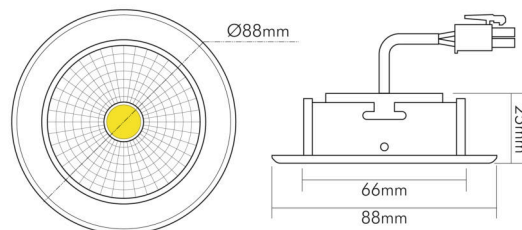

DATENBLATT

5068 ECO Flat weiß-matt 7,5W BIO 940 38° 350mA

LED Downlight 5068 ECO Flat BIO, COB LED, schwenkbar

Artikelnummer	1857070013
GTIN	4044538069319

□

Abdeckung der Leuchte mit Wärmedämmmaterial möglich	nein

ENERGIEVERBRAUCHSKENNZEICHNUNG

Energieeffizienzklasse	G
Artikelnummer der Lichtquelle	1857070313
EPREL-Registrierungsnummer	931516

LICHTTECHNISCHE EIGENSCHAFTEN

Lichtkegel	mediumstrahlend 21-40°
Lichtquellentyp	DLS/NMLS
Ungebündeltes [NDLS] oder gebündeltes Licht [DLS]	DLS
Farbtemperatur	4000 K
Lichtfarbe	neutralweiß
LED Effizienz	73 lm/W
Gesamtlichtstrom	580 lm
Nutzlichtstrom [Φuse]	500 lm
Nutzlichtstrom [Φuse] bezogen auf	schmalem Kegel (90°)
Ausstrahlwinkel	38°
Farbabstand [McAdam]	3 SDCM
Farbwiedergabeindex Ra	98
Farbwiedergabeindex R9	97
Farbwertanteil [x]	0,38

Stand:
05.09.2022
18:03:00