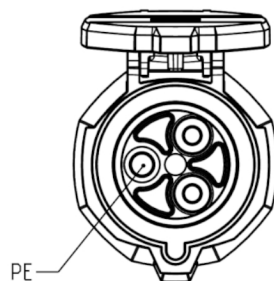

Uhrzeitstellung 9h

Bohrbild