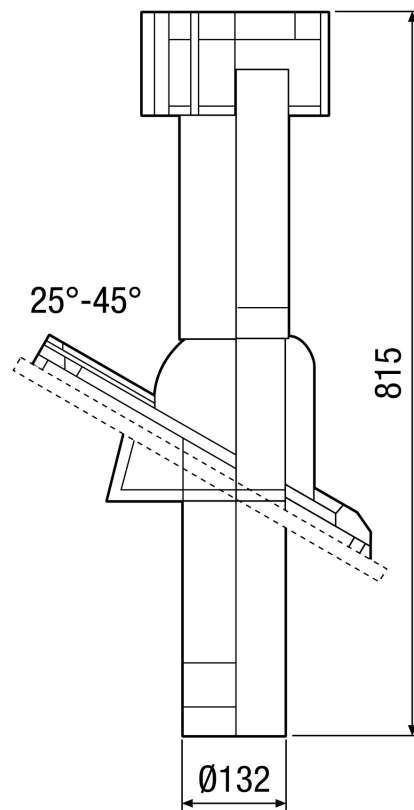

## Kurzinformation

Befestigungsschelle für Be- und Entlüftung, Stahlblech, verzinkt, für DF 125

Artikelnummer 0092.0359

## Technische Daten

Luftrichtung	Be- und Entlüftung
Material	Stahlblech
Farbe	verzinkt
Gewicht	0,2 kg
Nennweite	125 mm
Breite	mm
Höhe	205 mm
Tiefe	mm
Verpackungseinheit	1 Stück
Sortiment	B
GTIN (EAN)	4012799923596

# BS 125

Maßzeichnung [mm]

DF 125 mit DP 125 A  
Für Flachdach

# BS 125

Maßzeichnung [mm]

DF 125 mit DP 125 TF/SF/TB/SB  
Für Schrägdach