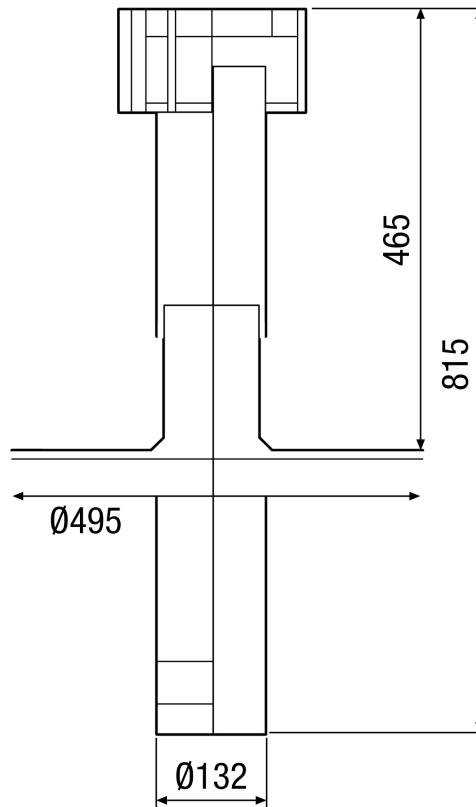

## Kurzinformation

Befestigungsschelle für Be- und Entlüftung, Stahlblech, verzinkt, für DF 125

Artikelnummer 0092.0359

## Technische Daten

Luftrichtung	Be- und Entlüftung
Material	Stahlblech
Farbe	verzinkt
Gewicht	0,2 kg
Nennweite	125 mm
Breite	mm
Höhe	205 mm
Tiefe	mm
Verpackungseinheit	1 Stück
Sortiment	B
GTIN (EAN)	4012799923596

# BS 125

Maßzeichnung [mm]

DF 125 mit DP 125 A  
Für Flachdach

# BS 125

Maßzeichnung [mm]

DF 125 mit DP 125 TF/SF/TB/SB  
Für Schrägdach