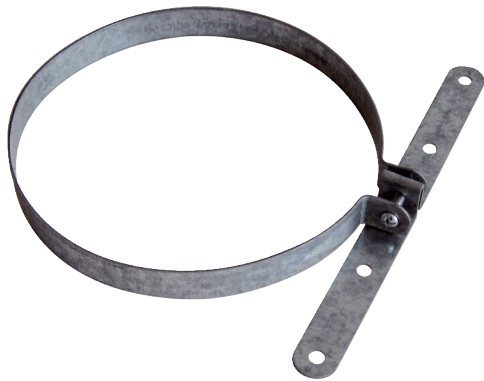

# BS 125

## Kurzinformation

Befestigungsschelle für Be- und Entlüftung, Stahlblech, verzinkt, für DF 125

Artikelnummer 0092.0359

## Technische Daten

Luftrichtung	Be- und Entlüftung
Material	Stahlblech
Farbe	verzinkt
Gewicht	0,2 kg
Nennweite	125 mm
Breite	mm
Höhe	205 mm
Tiefe	mm
Verpackungseinheit	1 Stück
Sortiment	B
GTIN (EAN)	4012799923596