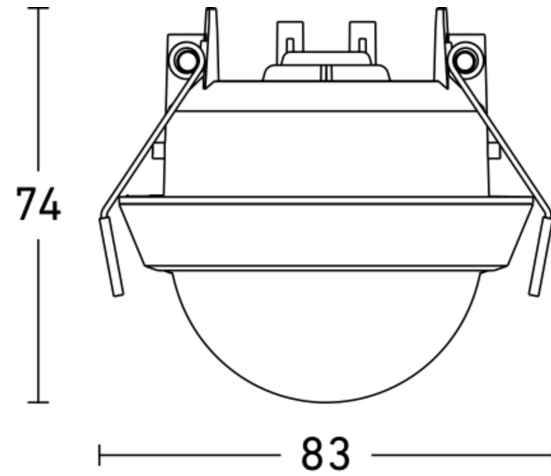

## Technische Daten

Abmessungen (Ø x H)	83 x 74 mm	optimale Montagehöhe	2,5 m
Mit Bewegungsmelder	Ja	Erfassungswinkel	360 °
Herstellergarantie	5 Jahre	Unterkriechschutz	Ja
Einstellungen via	Bluetooth, App	segmentweise Ausblendung	Ja
Mit Fernbedienung	Nein	Elektronische Skalierbarkeit	Ja
Variante	uDIM - Deckeneinbau anthrazit	Mechanische Skalierbarkeit	Nein
VPE1, EAN	4007841087456	Reichweite Radial	Ø 7 m (38 m <sup>2</sup> )
Ausführung	Bewegungsmelder	Reichweite Tangential	Ø 26 m (531 m <sup>2</sup> )
Anwendung, Ort	Außenbereich	Schaltzonen	1179 Schaltzonen
Farbe	Anthrazit	Abdeckmaterial Lieferumfang	Abdeckclips
Farbe, RAL	7016	Dämmerungseinstellung	2 – 2000 lx
Inkl. Eckwandhalter	Nein	Zeiteinstellung	5 s – 60 Min.
Montageort	Decke	Grundlichtfunktion	Ja

## Technische Daten

Montageart	Decke, Deckeneinbau
Schutzart	IP54
Umgebungstemperatur	von -20 bis 40 °C
Werkstoff	Kunststoff
Netzanschluss	50 – 60 Hz
Technologie, Sensoren	Passiv Infrarot, Lichtsensor
Montagehöhe	1,8 – 6,00 m
Montagehöhe max	6,00 m

## Maßzeichnung