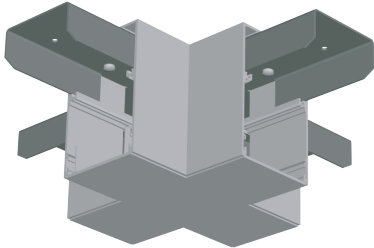

0208410AF VENICE-A-VSK-7

Mechanisches Zubehör

Artikelnummer **0208410AF**

GTIN **4029299393798**

Deeplink <https://www.ridi.de/go/0208410AF>

Produktbeschreibung

Verbinder Kreuz-Form VENICE-A, 7-pol, natureloxiert, 1 Stück

Allgemein

Produktkategorie **Mechanisches Zubehör**

Abmessungen

Nettogewicht **1,000 kg**