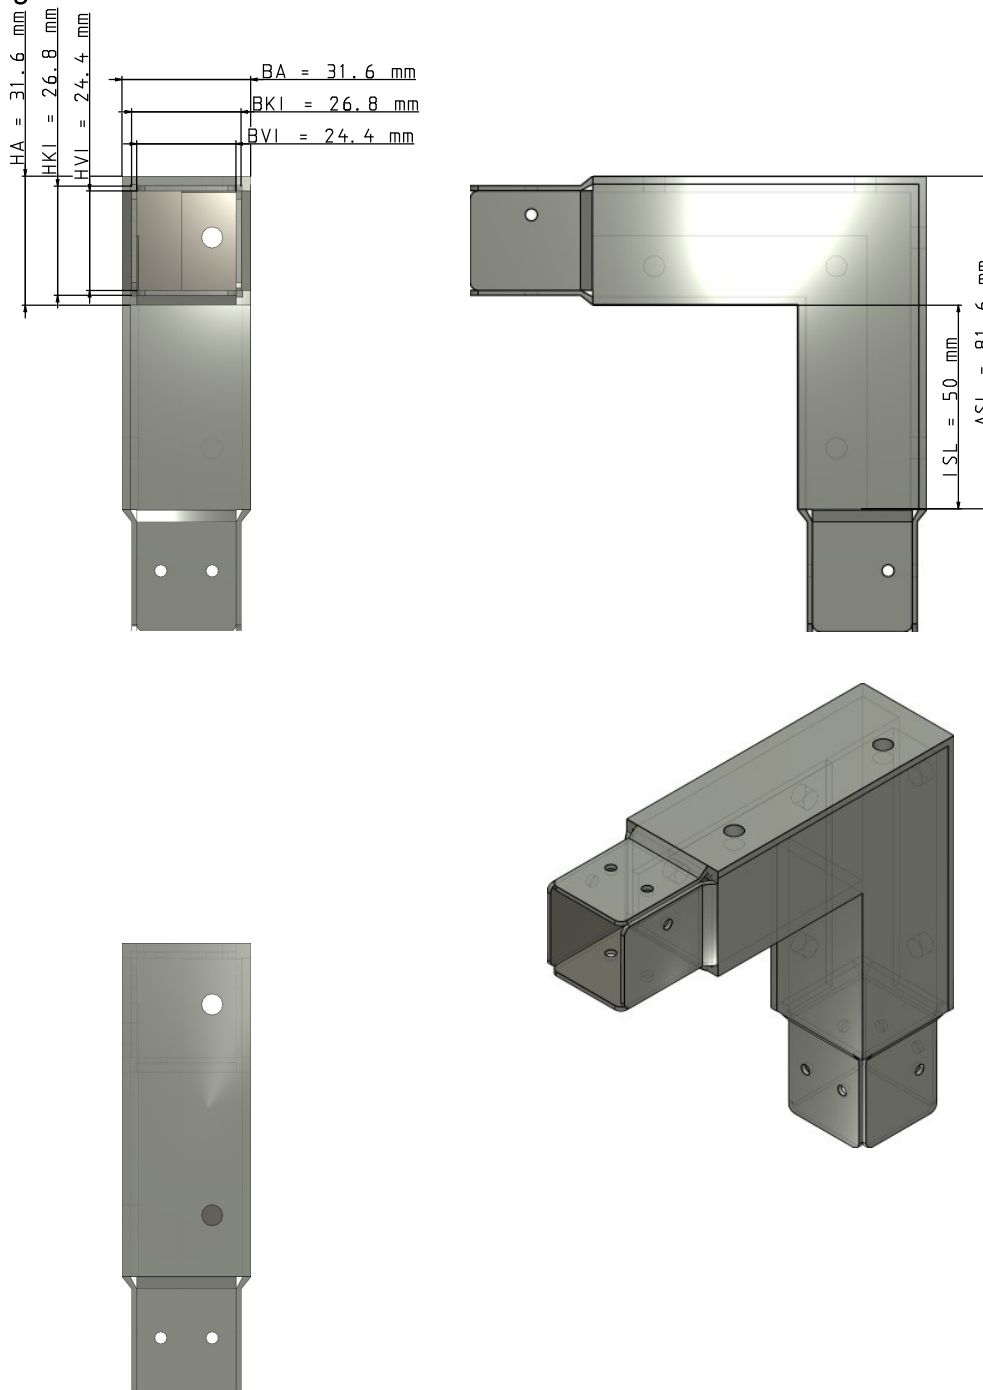

## Maßzeichnungen Instafix® BKI Installationskanal

Artikelnummer: IFAE030030w

Instafix® BKI Außenecke 90° 50 x 30 x 30 mm, reinweiß  
GTIN 4251636715486

Maßzeichnungen:

Einfach. Sicher. Für alle.

Wichmann Brandschutzsysteme GmbH & Co. KG • Siemensstraße 7 • 57439 Attendorn