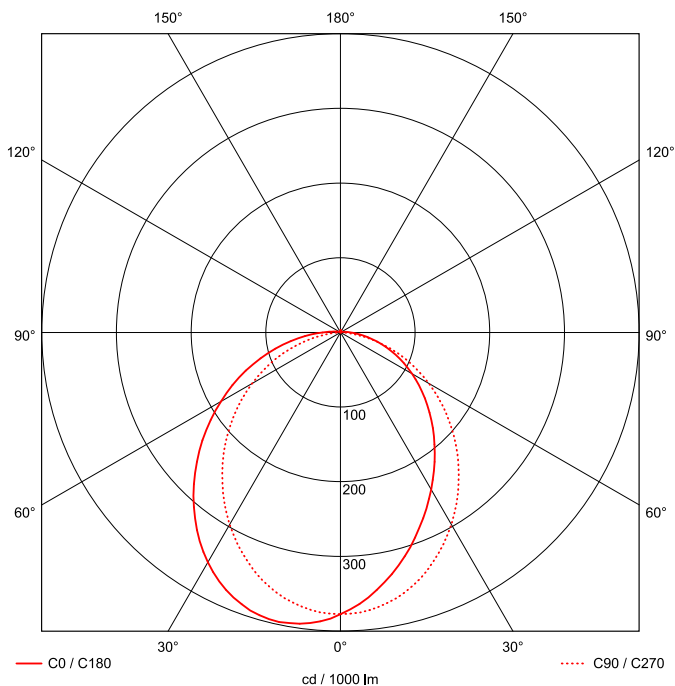

Artikel-Nr: 76136276

Anbauleuchten

Leuchte TROJA G2 SKII DALI 0705mm PCO 1x25W A100° 2200lm

Vandalismus geschützte LED Leuchte in SKII mit MID-Power LEDs, LED Einheit in der Abdeckung integriert und per PEC System (PRACHT EASY CONNECT) schnell zu montieren. Konverter in Leuchte integriert. Flaches, stabiles Aluminiumgehäuse mit integriertem decken-/wandseitigem Kabelführungskanal, schlagfeste Abdeckung aus opalisiertem Polycarbonat, eingefasst in Aluminium-Rahmenprofil und Endkappen aus Aluminium-Druckguss, weiß, pulverbeschichtet, mit Innensechskant- oder Sicherheits-Verschlusschrauben, umlaufende Silikondichtung, geeignet für Decken- und waagerechte Wandmontage, Eckmontage mit Zubehör möglich. Ein-Mann-Montage mit variablen Befestigungsabständen durch PRACHT-KLAMMER-SYSTEM, die Befestigungsklammern sind nach der Montage der Abdeckung vor unbefugtem Zugriff geschützt. Achtung: PRACHT MANUFAKTUR! Sie benötigen eine andere Lichtfarbe, Gehäusefarbe oder Durchgangsverdrahtung? Besondere Herausforderungen? Kein Problem. Wir bieten individuelle Lösungen für Ihre Anforderungen.

EAN 4018098314776 Energie-Effizienz-Klasse

Statistische
Warennummer 94054099

A++

LEUCHTMITTEL

Leuchtentyp	LED
Anzahl Leuchtmittel/LED-Reihen	1
Farbtemperatur K	4.000
Farbwiedergabeindex	>90
Anzahl LED	84
Farbtoleranz (initial MacAdam)	3

LEISTUNG

Effektiver Lichtstrom Im	2200
Systemleistung W	25
Lichtstrom Im/W	89
EnergieEffizienzklasse	A++

LICHTTECHNIK

Lichtlenkung	asymmetrisch
Ausstrahlwinkel in °	100
Optik	Lineare Linse
Blendbegrenzung UGR 4H 8H C0 C90	20.2/ 20.6