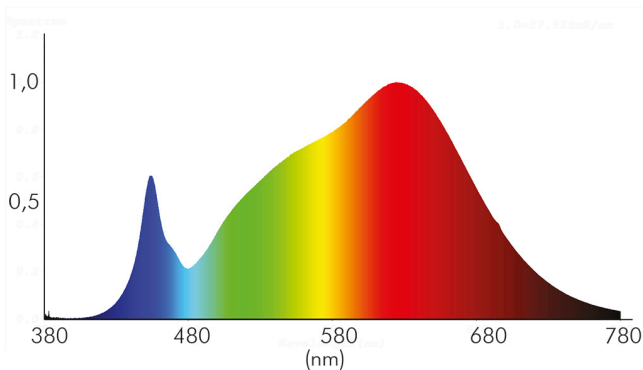

A 5068Q S nickel-gebürstet 12W 930 38° dim C

LED Downlight A 5068 S quadratisch, COB LED, schwenkbar

Bildschirmarbeitsplatztauglich nach EN 12464-1	nein
Spitzen-Lichtstärke	2100 cd
Lichtverteiler	Reflektor
L80B10 - Lebensdauer bei 25 °C	50000 h
L70B50 - Lebensdauer bei 25°C	50000 h
Lichtstromerhalt	0,96
Verwendete Beleuchtungstechnologie	LED
Farbe steuerbar (RGB)	nein
Blendschutzschild	nein
Hülle	keine Hülle
Farblich abstimmbare Lichtquelle	nein
Farbtemperatur einstellbar	nein
Lichtquelle mit hoher Leuchtdichte	nein
Lichtverteilung	symmetrisch
Lichtaustritt	direkt
Leuchtmittel	COB LED
Geeignet für Leuchtmittelanzahl	1

Spektrale Strahlungsverteilung (250..800 nm) - Diagramm

ELEKTRISCHE EIGENSCHAFTEN

Art des Betriebsgerätes	LED Betriebsgerät
Lampenleistung	12 W
Vernetzte Lichtquelle [CLS]	nein
Nennspannung des Betriebsgerätes [AC]	220 - 240 V
Fassung	ohne
Anschlussart	Anschlussbox mit Durchgangsverdrahtung (L, N, PE); Steckklemmen

Stand:
05.09.2022
18:03:00