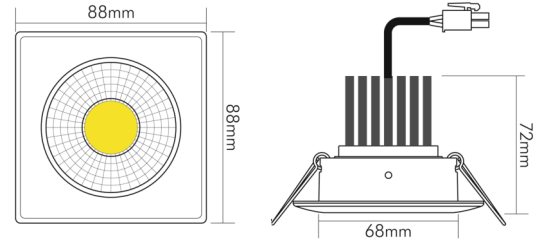

DATENBLATT

A 5068Q S nickel-gebürstet 12W 930 38° dim C

LED Downlight A 5068 S quadratisch, COB LED, schwenkbar

Artikelnummer	1867686912
GTIN	4044538066561

□

Abdeckung der Leuchte mit Wärmedämmmaterial möglich	nein

ENERGIEVERBRAUCHSKENNZEICHNUNG

Energieeffizienzklasse	E
Artikelnummer der Lichtquelle	1867687912
EPREL-Registrierungsnummer	946948

LICHTTECHNISCHE EIGENSCHAFTEN

Lichtkegel	mediumstrahlend 21-40°
Lichtquellentyp	DLS/NMLS
Ungebündeltes [NDLS] oder gebündeltes Licht [DLS]	DLS
Farbtemperatur	3000 K
Lichtfarbe	warmweiß
Gesamtlichtstrom	1450 lm
Nutzlichtstrom [Φ_{use}]	1210 lm
Nutzlichtstrom [Φ_{use}] bezogen auf	schmalem Kegel (90°)
Ausstrahlwinkel	38°
Farbabstand [McAdam]	3 SDCM
Farbwiedergabeindex Ra	90
Farbwiedergabeindex R9	68
Farbwertanteil [x]	0,434
Farbwertanteil [y]	0,403

Stand:
05.09.2022
18:03:00