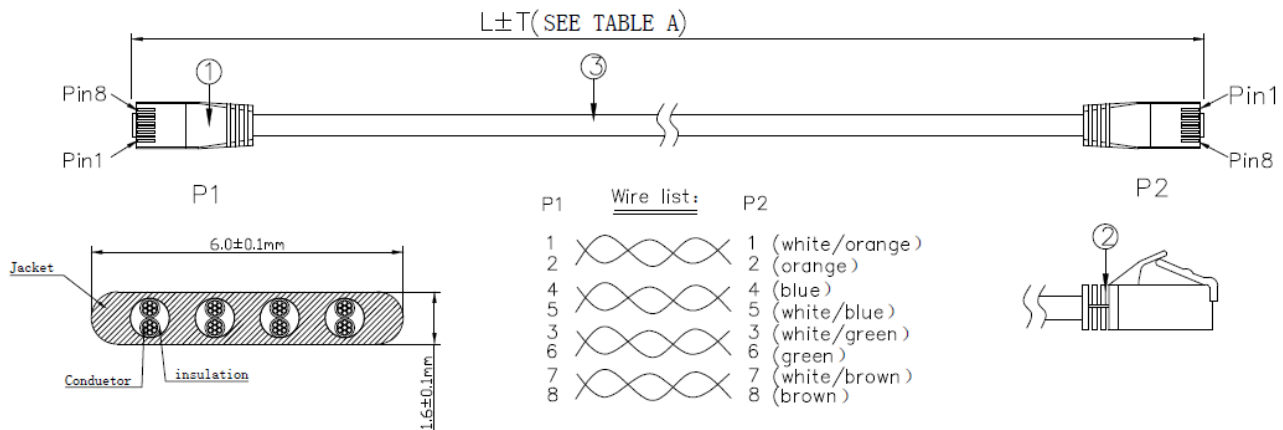

RJ45 Flachpatchkabel U/UTP, Cat.6A, PVC, weiß

Kabelaufbau

Kabelaufbau	U/UTP
Kabelkonstruktion	4x2
AWG-Querschnitt/Litzen pro Ader	30/7
Leitermaterial	Kupfer

Kabelmantel

Silikonfrei	Ja
Mantel-Material	PVC
Mantel-Farbe	weiß
Kabelaufdruck	SLIM PATCHCABLE U/UTP CAT.6A ***10GB***
Außendurchmesser des Kabels	6,0*1,6 mm

Übertragungstechnische Eigenschaften

Bandbreite	500MHz
------------	--------

Normen, Zulassungen, Zertifizierungen

Steckverbinder	IEC 60603-7-51
----------------	----------------

Verfügbare Varianten

Art.Nr.	Bezeichnung	Länge
K8107WS.0,25	RJ45 Flachpatchkabel U/UTP, Cat.6A, PVC, 0,25m, weiß	0,25 m
K8107WS.0,5	RJ45 Flachpatchkabel U/UTP, Cat.6A, PVC, 0,5m, weiß	0,5 m
K8107WS.1	RJ45 Flachpatchkabel U/UTP, Cat.6A, PVC, 1m, weiß	1,0 m
K8107WS.1,5	RJ45 Flachpatchkabel U/UTP, Cat.6A, PVC, 1,5m, weiß	1,5 m
K8107WS.2	RJ45 Flachpatchkabel U/UTP, Cat.6A, PVC, 2m, weiß	2,0 m

Dieses Datenblatt wurde maschinell am 24-08-2020 erzeugt. Technische Änderungen vorbehalten.

DATENBLATT

RJ45 Flachpatchkabel U/UTP, Cat.6A, PVC, weiß

K8107WS.3	RJ45 Flachpatchkabel U/UTP, Cat.6A, PVC, 3m, weiß	3,0 m
K8107WS.5	RJ45 Flachpatchkabel U/UTP, Cat.6A, PVC, 5m, weiß	5,0 m

Abbildungen

Dieses Datenblatt wurde maschinell am 24-08-2020 erzeugt. Technische Änderungen vorbehalten.