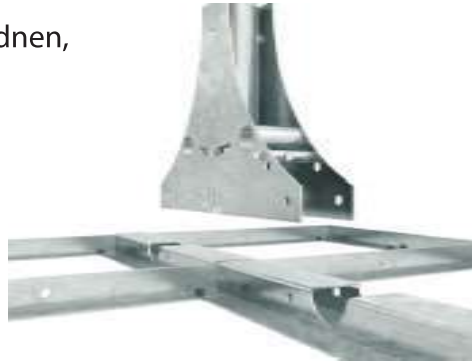

MONTAGEANLEITUNG

BS 100 Flachdachständer

EIGENSCHAFTEN

Der Flachdachständer BS100 wurde für die Montage einer Satellitenantenne auf einem ebenen Untergrund entwickelt. Das stabile Befestigungssystem gewährleistet eine präzise Ausrichtung.

- Stufenlos neigbar bis zu 10°
- Material: feuerverzinkter Stahl EN ISO 1461
- Geeignet zum Beschweren mit min. 4 Betonplatten 50 x 50 cm
- Geeignet für Sat-Antennen bis Ø 100 cm
- Mastdurchmesser 60 mm
- Abmessungen: 130,5x111,5x105 cm
- Gewicht 24 kg

Televes Deutschland GmbH

Küferstraße 20 - 73257 Köngen (bei Stuttgart)

T.: +49 7024 46860 F.: +49 7024 6295 Hotline: +49 7024 468640

www.televes.de televes.de@televes.com

MONTAGE

Schritt 1:

Die Rahmen parallel zueinander anordnen, sodass die Öffnungen in den Trennwänden aneinander liegen.

Schritt 2:

Auf die beiden Rahmen den Mast mit Stativ aufsetzen, sodass die Öffnungen in den Querteilen der Rahmen an den Öffnungen am Mastfuß anliegen. Die 4 Schrauben M8 x 90 mm in die Öffnungen am Mastfuß und in die Trennwände stecken. Die Schrauben mit dem Anzugsdrehmoment von 35 Nm verschrauben.