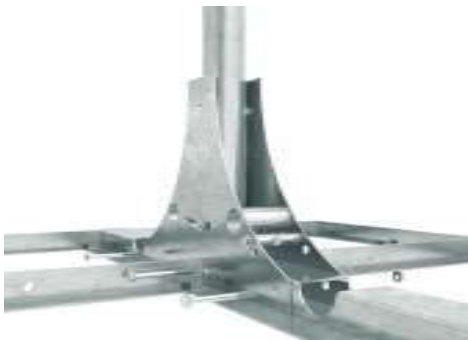

MONTAGEANLEITUNG

BS 100 Flachdachständer

EIGENSCHAFTEN

Der Flachdachständer BS100 wurde für die Montage einer Satellitenantenne auf einem ebenen Untergrund entwickelt. Das stabile Befestigungssystem gewährleistet eine präzise Ausrichtung.

- Stufenlos neigbar bis zu 10°
- Material: feuerverzinkter Stahl EN ISO 1461
- Geeignet zum Beschweren mit min. 4 Betonplatten 50 x 50 cm
- Geeignet für Sat-Antennen bis Ø 100 cm
- Mastdurchmesser 60 mm
- Abmessungen: 130,5x111,5x105 cm
- Gewicht 24 kg

LIEFERUMFANG:

- 2 x Rahmen, viereckig
- 2 x Stützen
- 1 x Mast mit Stativ
- 4 Sätze Schrauben M8x90,
Unterlegscheiben M8 und Mutter M8
- 2 Sätze Schrauben M8x20,
Unterlegscheiben M8 und Mutter M8

Televes

Schritt 2:

Auf die beiden Rahmen den Mast mit Stativ aufsetzen, sodass die Öffnungen in den Querteilen der Rahmen an den Öffnungen am Mastfuß anliegen. Die 4 Schrauben M8 x 90 mm in die Öffnungen am Mastfuß und in die Trennwände stecken. Die Schrauben mit dem Anzugsdrehmoment von 35 Nm verschrauben.