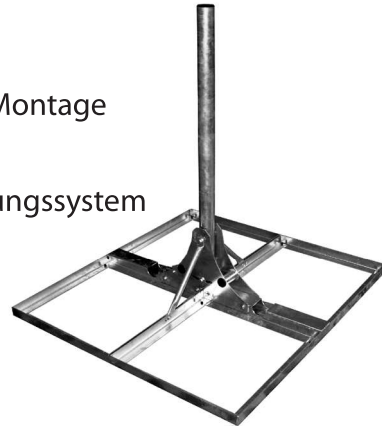

MONTAGEANLEITUNG

BS 100 Flachdachständer

EIGENSCHAFTEN

Der Flachdachständer BS100 wurde für die Montage einer Satellitenantenne auf einem ebenen Untergrund entwickelt. Das stabile Befestigungssystem gewährleistet eine präzise Ausrichtung.

- Stufenlos neigbar bis zu 10°
- Material: feuerverzinkter Stahl EN ISO 1461
- Geeignet zum Beschweren mit min. 4 Betonplatten 50 x 50 cm
- Geeignet für Sat-Antennen bis Ø 100 cm
- Mastdurchmesser 60 mm
- Abmessungen: 130,5x111,5x105 cm
- Gewicht 24 kg

LIEFERUMFANG:

- 2 x Rahmen, viereckig
- 2 x Stützen
- 1 x Mast mit Stativ
- 4 Sätze Schrauben M8x90,
Unterlegscheiben M8 und Mutter M8
- 2 Sätze Schrauben M8x20,
Unterlegscheiben M8 und Mutter M8

Televes

Schritt 2:

Auf die beiden Rahmen den Mast mit Stativ aufsetzen, sodass die Öffnungen in den Querteilen der Rahmen an den Öffnungen am Mastfuß anliegen. Die 4 Schrauben M8 x 90 mm in die Öffnungen am Mastfuß und in die Trennwände stecken. Die Schrauben mit dem Anzugsdrehmoment von 35 Nm verschrauben.