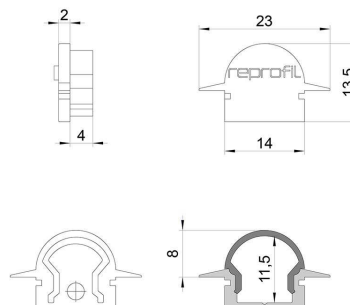

**Artikel Nr.: 979621**

Endkappe R-ET-01-08 Set 2 Stk passend für

**Charakteristik**

<b>Material</b>	Kunststoff
<b>Farbe</b>	Grau
<b>Optik</b>	

**Abmessungen und Gewicht**

<b>Länge</b>	23 mm
<b>Breite</b>	6 mm
<b>Höhe</b>	13,5 mm
<b>Durchmesser</b>	
<b>Gewicht</b>	13,4 g

**Montage**

**Befestigungsmöglichkeiten**

**Artikel Nr.: 979621**

End Cap R-ET-01-08 Set 2 pcs suitable for

**Characteristics**

<b>Material</b>	plastic
<b>Color</b>	gray
<b>Optic</b>	

**Dimensions & Weight**

<b>Length</b>	23 mm
<b>Width</b>	6 mm
<b>Height</b>	13,5 mm
<b>Diameter</b>	
<b>Product Weight</b>	13,4 g

**Mounting**

**Mounting Options**