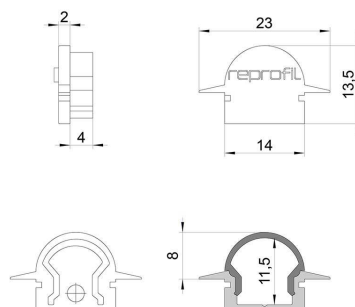

**Artikel Nr.: 979621**

Endkappe R-ET-01-08 Set 2 Stk passend für

**Charakteristik**

<b>Material</b>	Kunststoff
<b>Farbe</b>	Grau
<b>Optik</b>	

**Abmessungen und Gewicht**

<b>Länge</b>	23 mm
<b>Breite</b>	6 mm
<b>Höhe</b>	13,5 mm
<b>Durchmesser</b>	
<b>Gewicht</b>	13,4 g

**Montage**

**Befestigungsmöglichkeiten**

**Artikel Nr.: 979621**

End Cap R-ET-01-08 Set 2 pcs suitable for

**Characteristics**

<b>Material</b>	plastic
<b>Color</b>	gray
<b>Optic</b>	

**Dimensions & Weight**

<b>Length</b>	23 mm
<b>Width</b>	6 mm
<b>Height</b>	13,5 mm
<b>Diameter</b>	
<b>Product Weight</b>	13,4 g

**Mounting**

**Mounting Options**