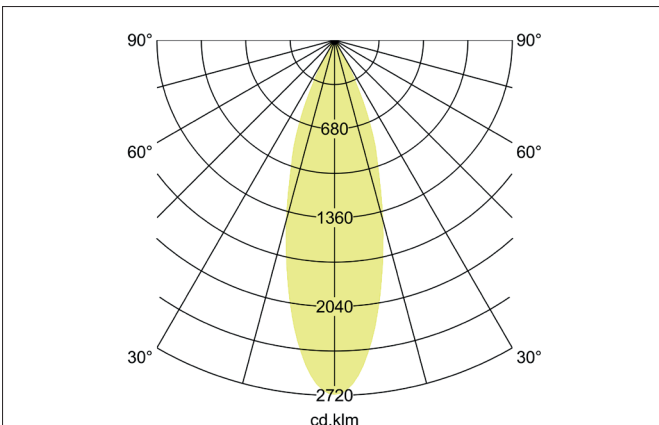

**TRAXX MIDI LED-Schienenstrahler, schaltbar**  
 Artikel-Nr. 88713175

Licht.  
 Für Generationen.

**Ausschreibungstext**

Runder LED-Schienenstrahler, schaltbar, Deckenausschnitt Einbautiefe mm, Außendurchmesser 60 mm, Gewicht 0,606 kg, mit rotations-symmetrisch tief-breit-strahlender Lichtstärkeverteilung., Bemessungslichtstrom 2.565 lm, Bemessungsleistung 1 x 21 W, Lichtfarbe neutralweiß, ähnlichste Farbtemperatur (CCT) 3.500 K, allgemeiner Farbwiedergabeindex CRI > 90, Lebensdauer L80/B50 bei 25 °C: 50.000 h, Gehäusewerkstoff: Aluminium / Glas / Kunststoff, Farbe: strukturweiß, zulässige Umgebungstemperatur (ta): -20 °C - +25 °C, Schutzklasse (EN 61140): II, Schutzart (DIN EN 60529): IP20. Mit elektronischem Betriebsgerät, schaltbar.

Artikeldaten	
Artikel-Nr.	88713175
GTIN	4251433977353
Serienname	TRAXX MIDI
Kurzbeschreibung	LED-Schienenstrahler, schaltbar
Material	Aluminium / Glas / Kunststoff
Farbe	weiß
Ausführung der Oberfläche	struktur
Form	rund
Außendurchmesser	60 mm
Nettogewicht	0,606 kg