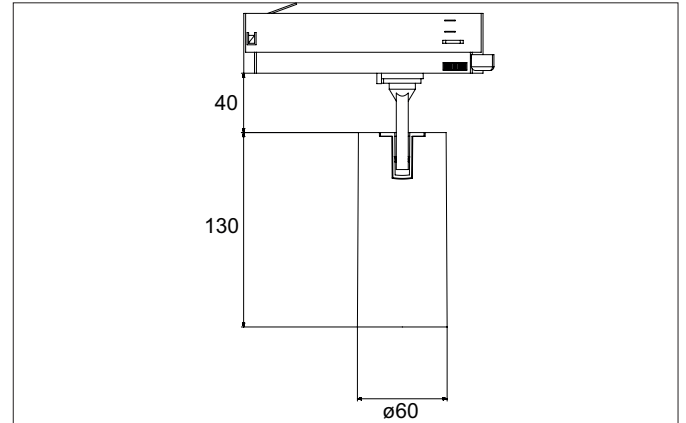

**TRAXX MIDI LED-Schienenstrahler, schaltbar**  
 Artikel-Nr. 88713175

Licht.  
 Für Generationen.

**Ausschreibungstext**

Runder LED-Schienenstrahler, schaltbar, Deckenausschnitt Einbautiefe mm, Außendurchmesser 60 mm, Gewicht 0,606 kg, mit rotations-symmetrisch tief-breit-strahlender Lichtstärkeverteilung., Bemessungslichtstrom 2.565 lm, Bemessungsleistung 1 x 21 W, Lichtfarbe neutralweiß, ähnlichste Farbtemperatur (CCT) 3.500 K, allgemeiner Farbwiedergabeindex CRI > 90, Lebensdauer L80/B50 bei 25 °C: 50.000 h, Gehäusewerkstoff: Aluminium / Glas / Kunststoff, Farbe: strukturweiß, zulässige Umgebungstemperatur (ta): -20 °C - +25 °C, Schutzklasse (EN 61140): II, Schutzart (DIN EN 60529): IP20. Mit elektronischem Betriebsgerät, schaltbar.

Artikeldaten	
Artikel-Nr.	88713175
GTIN	4251433977353
Serienname	TRAXX MIDI
Kurzbeschreibung	LED-Schienenstrahler, schaltbar
Material	Aluminium / Glas / Kunststoff
Farbe	weiß
Ausführung der Oberfläche	struktur
Form	rund
Außendurchmesser	60 mm
Nettogewicht	0,606 kg

Montagetechnik	
Montageart	Anbaumontage
Montageort	Deckenmontage
Verstellbarkeit	drehbar und kopfverstellbar
Schwenkwinkel	90°
Drehwinkel	350°
Kopfverstellwinkel	90°
Geeignet für Durchgangsverdrahtung	Nein